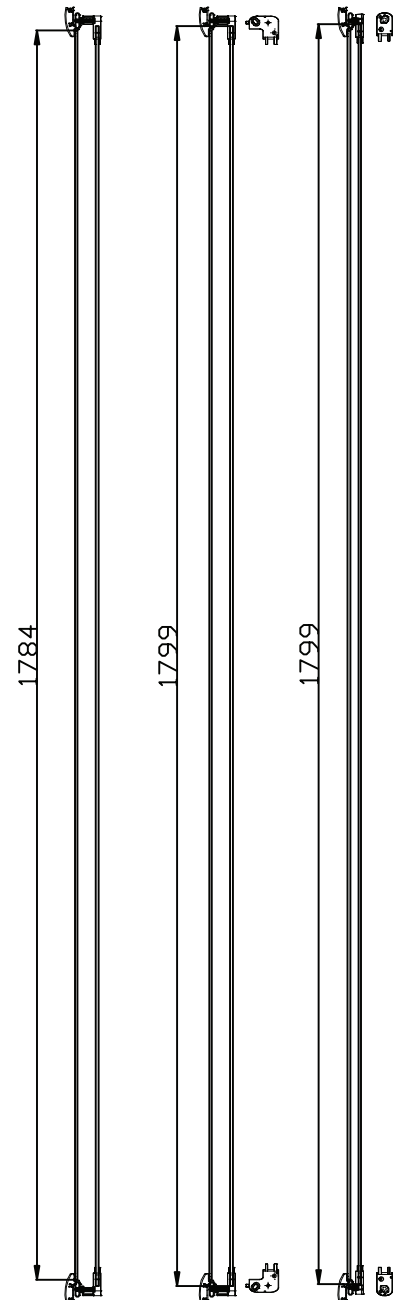

# Bronx S-20A3 100

PL Rysunek techniczny  
EN Technical drawing  
DE Technisches Zeichen  
RU Технический чертёж

OMNIRE

Enjoy home, every day.

\* 5 9 0 1 8 6 7 7 0 0 4 2 \*