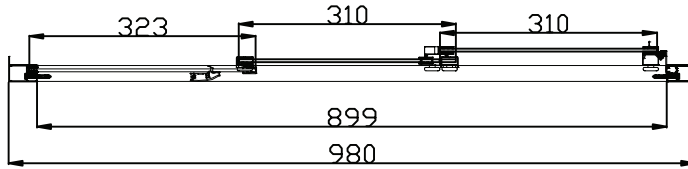

# Bronx S-20A3 100

PL Rysunek techniczny  
EN Technical drawing  
DE Technisches Zeichen  
RU Технический чертёж

OMNIRE

Enjoy home, every day.

\* 5 9 0 1 8 6 7 7 0 0 4 2 \*