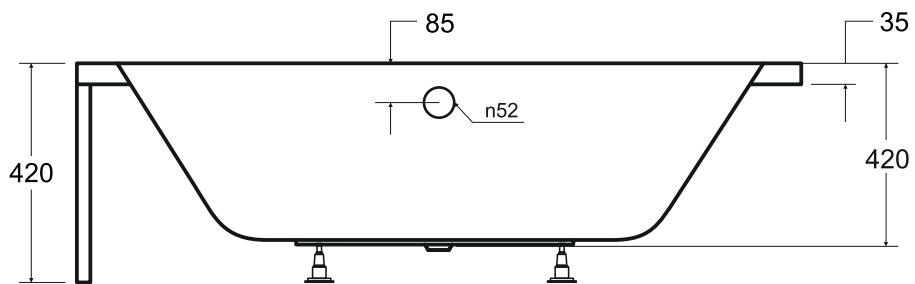

Wanna asymetryczna **AVITA** prawa 160 x 75 cm

Więcej informacji: www.besco.eu