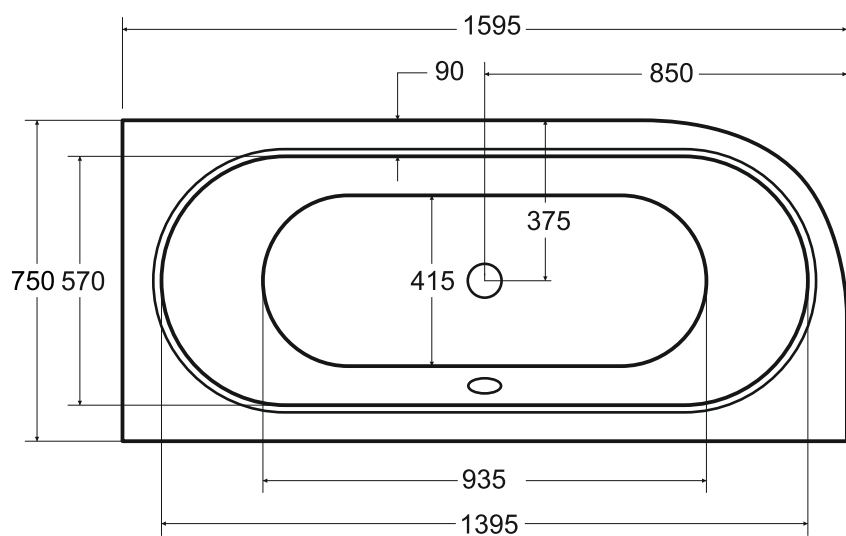

Wanna asymetryczna **AVITA** prawa 160 x 75 cm

Więcej informacji: www.besco.eu