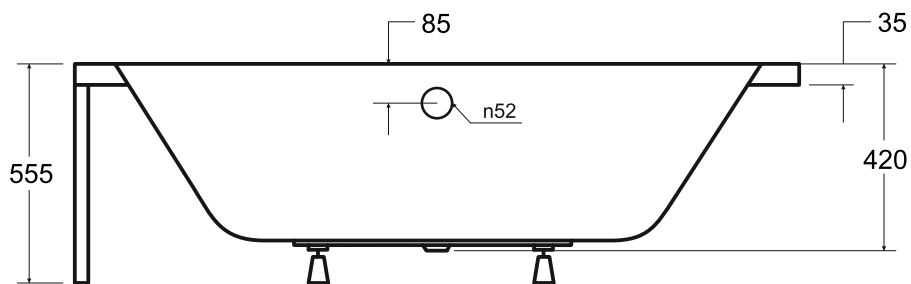

Wanna asymetryczna **AVITA** prawa 170 x 75 cm

Więcej informacji: www.besco.eu