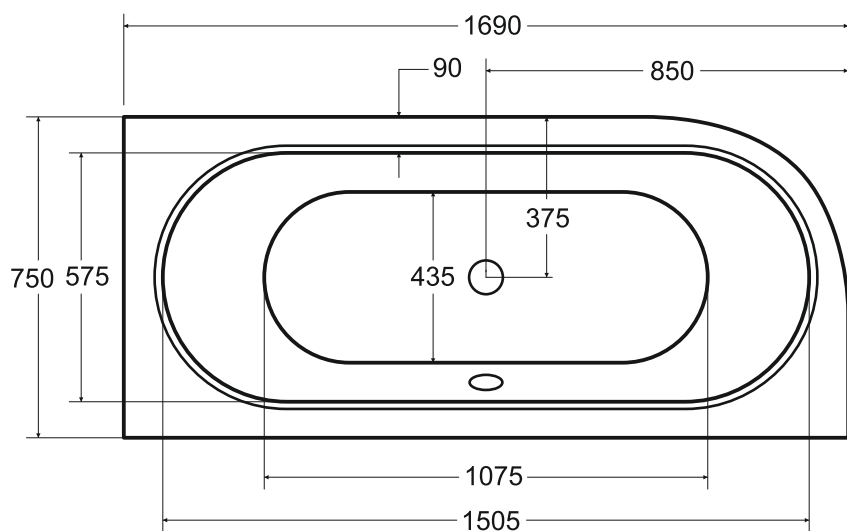

Wanna asymetryczna **AVITA** prawa 170 x 75 cm

Więcej informacji: www.besco.eu