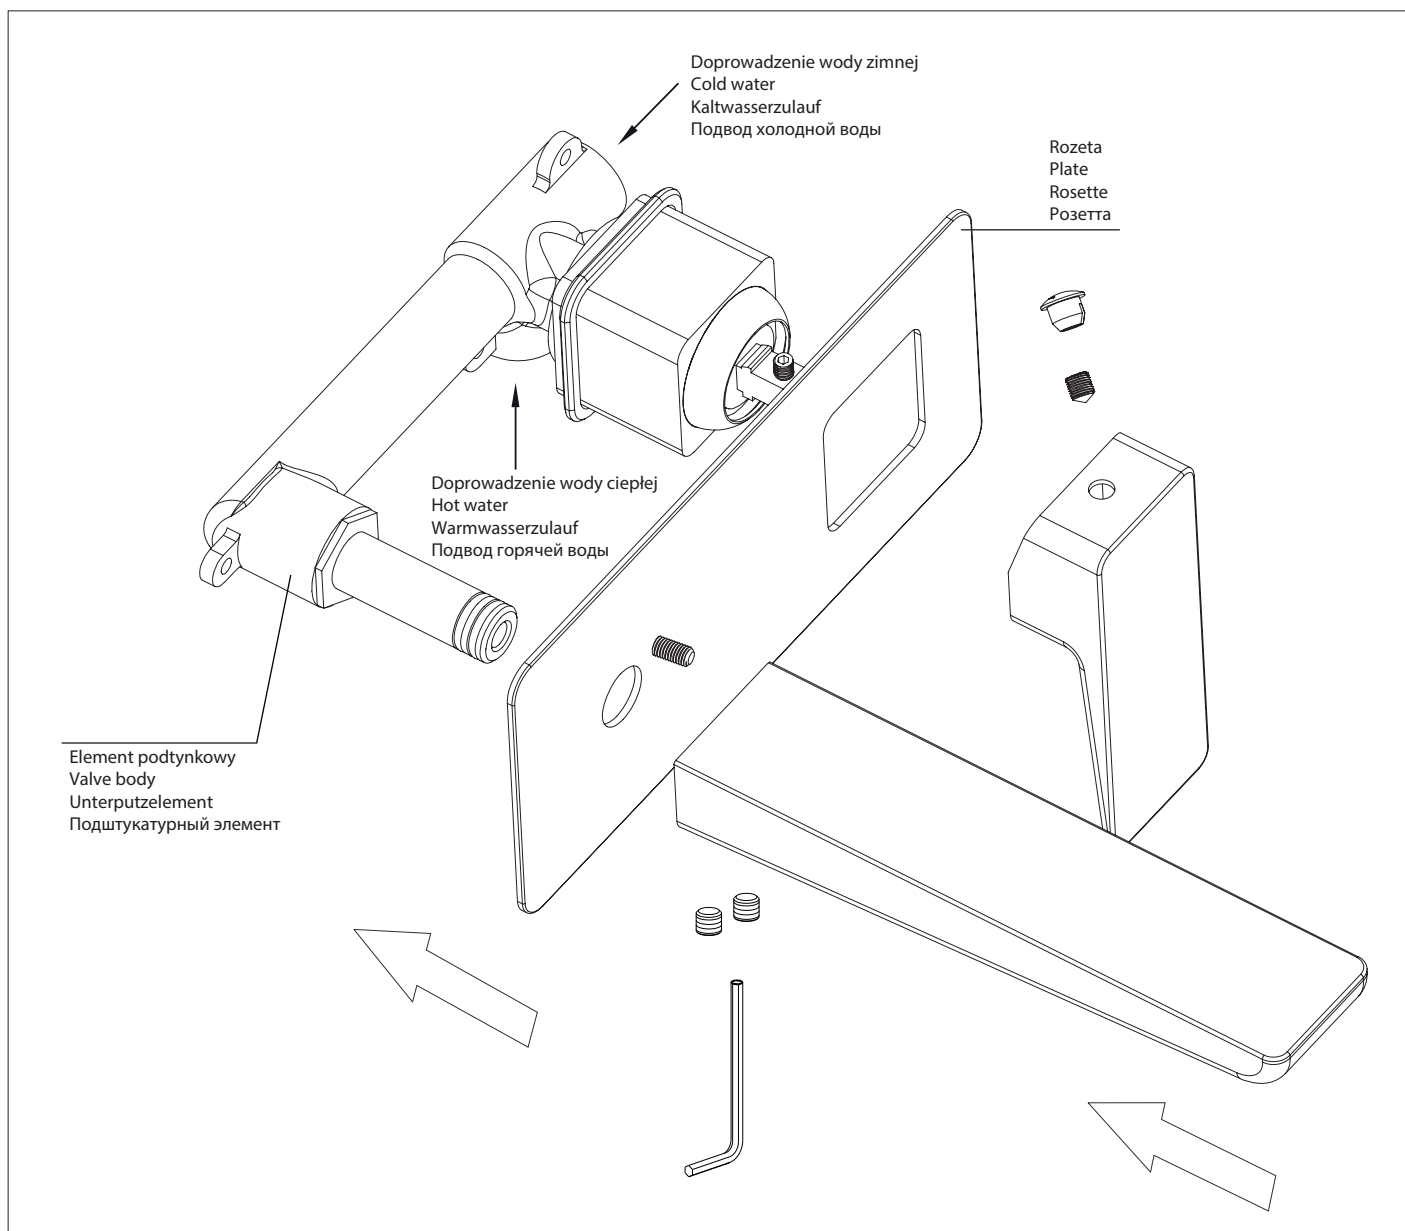

# Parma PM7415

PL Instrukcja montażu i konserwacji  
EN Installation and maintenance  
DE Montage- und Wartungsanleitung  
RU Инструкция по установке и уходу

 **OMNIRE**

Enjoy home, every day.

W zestawie / Included / Im Lieferumfang / В комплекте