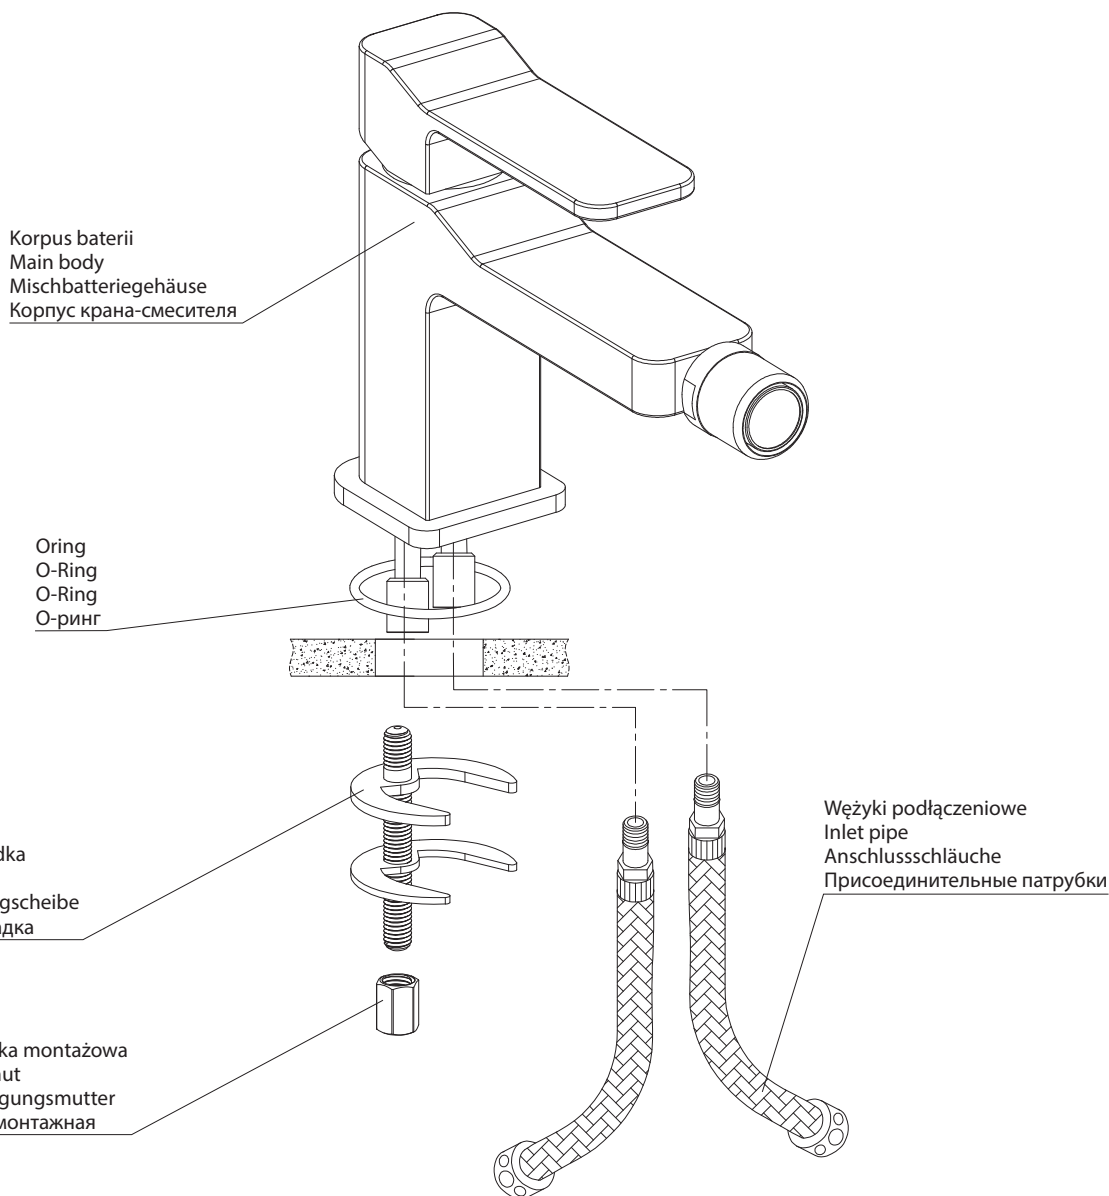

Slide SL7720

PL Instrukcja montażu i konserwacji
EN Installation and maintenance
DE Montage- und Wartungsanleitung
RU Инструкция по установке и уходу

OMNIRE

Enjoy home, every day.

W zestawie / Included / Im Lieferumfang / В комплекте