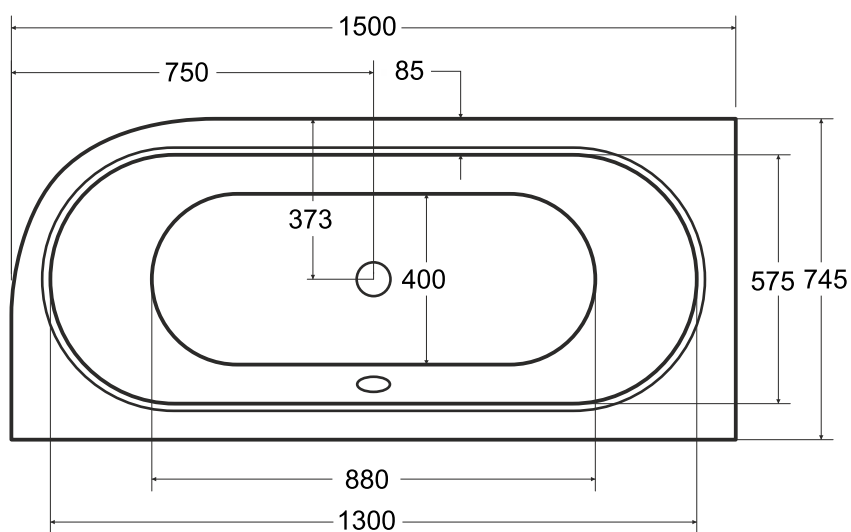

**besco** Wanna asymetryczna **AVITA SLIM** lewa 150 x 75 cm

Więcej informacji: [www.besco.eu](http://www.besco.eu)

**besco**