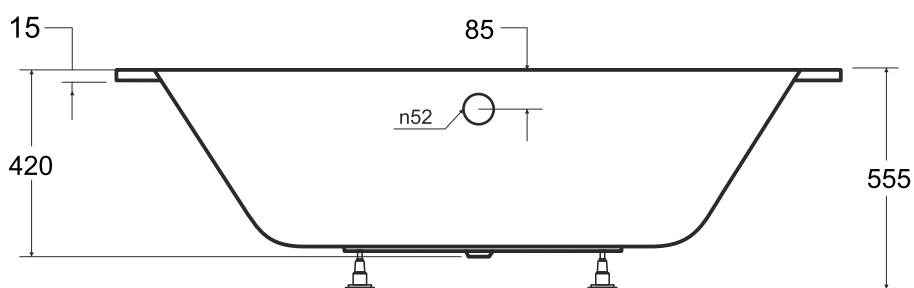

**besco** Wanna asymetryczna **AVITA SLIM** lewa 150 x 75 cm

Więcej informacji: [www.besco.eu](http://www.besco.eu)

**besco**