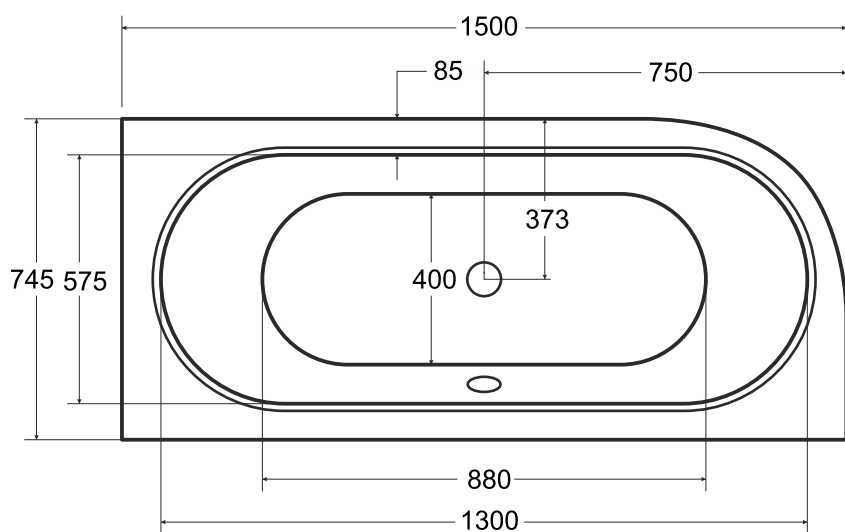

Wanna asymetryczna **AVITA SLIM** prawa 150 x 75 cm

Więcej informacji: [www.besco.eu](http://www.besco.eu)