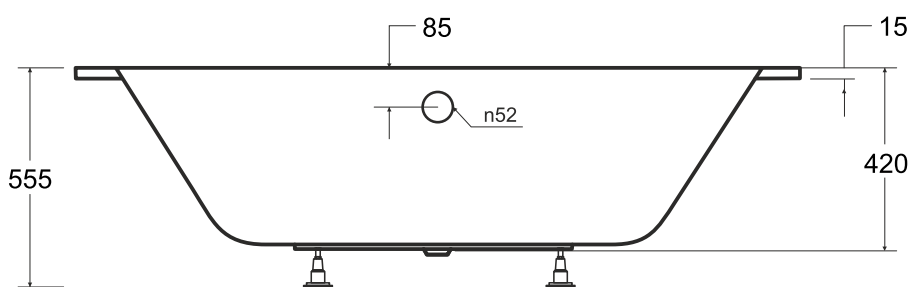

Wanna asymetryczna **AVITA SLIM** prawa 150 x 75 cm

Więcej informacji: [www.besco.eu](http://www.besco.eu)