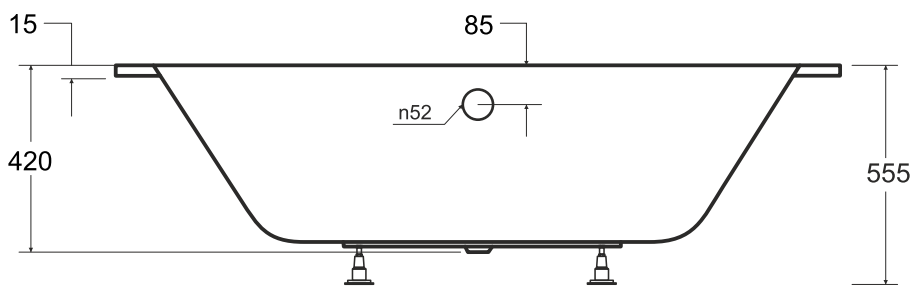

Wanna asymetryczna **AVITA SLIM** lewa 160 x 75 cm

Więcej informacji: www.besco.eu