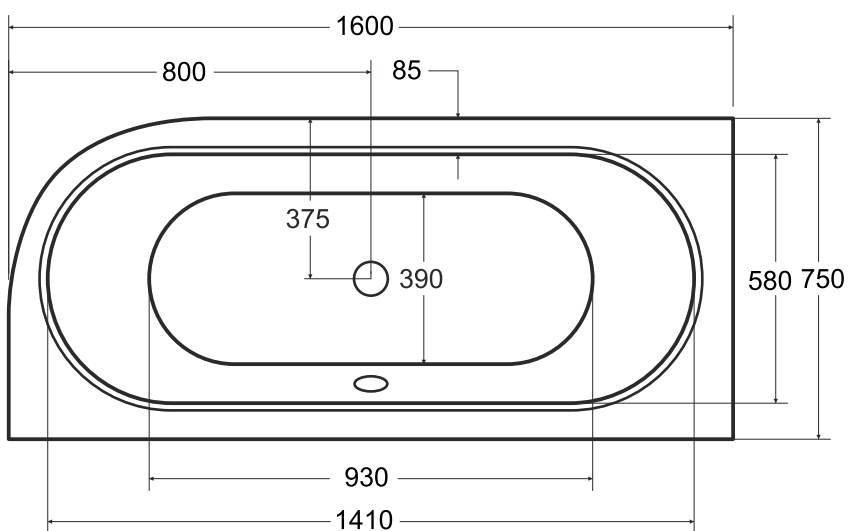

Wanna asymetryczna **AVITA SLIM** lewa 160 x 75 cm

Więcej informacji: www.besco.eu