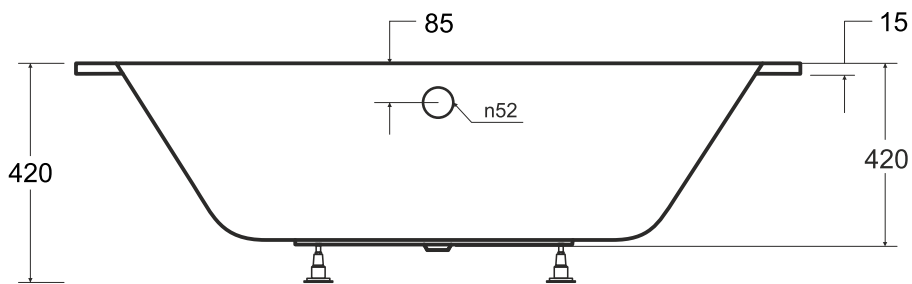

Wanna asymetryczna **AVITA SLIM** prawa 160 x 75 cm

Więcej informacji: [www.besco.eu](http://www.besco.eu)