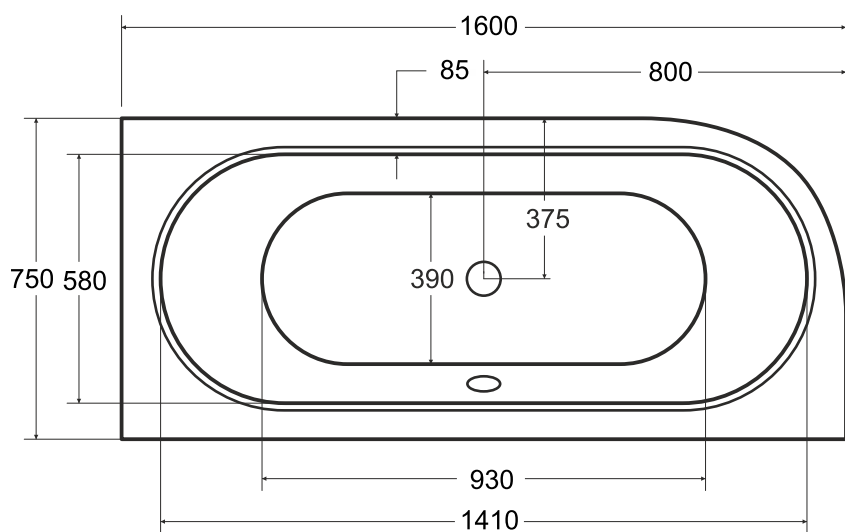

Wanna asymetryczna **AVITA SLIM** prawa 160 x 75 cm

Więcej informacji: [www.besco.eu](http://www.besco.eu)