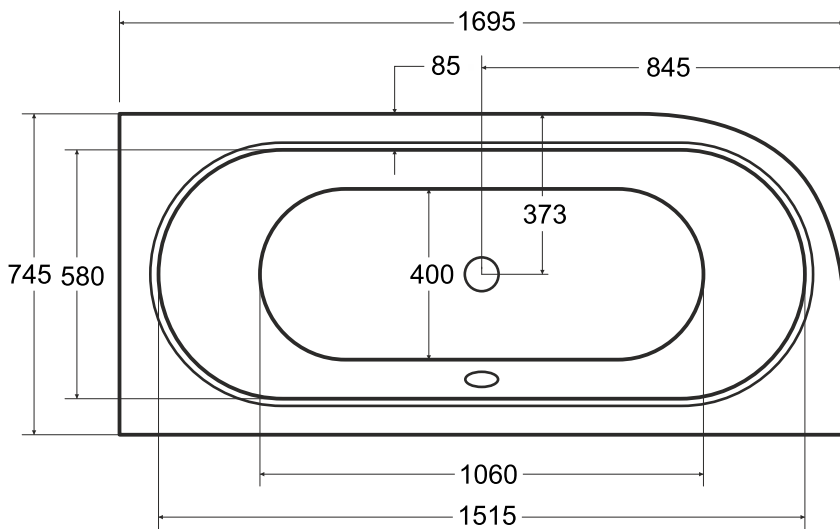

Wanna asymetryczna **AVITA SLIM** prawa 170 x 75 cm

Więcej informacji: [www.besco.eu](http://www.besco.eu)