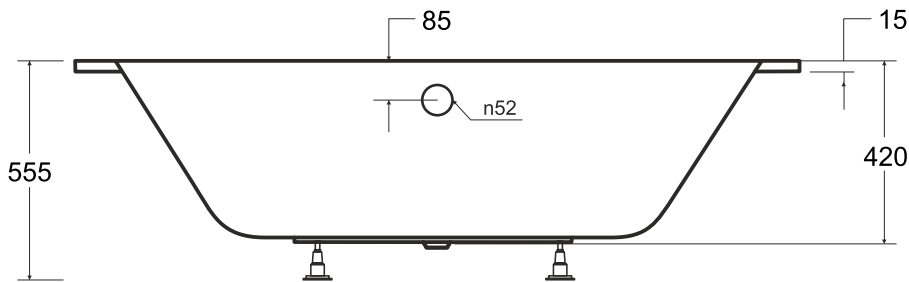

Wanna asymetryczna **AVITA SLIM** prawa 170 x 75 cm

Więcej informacji: [www.besco.eu](http://www.besco.eu)