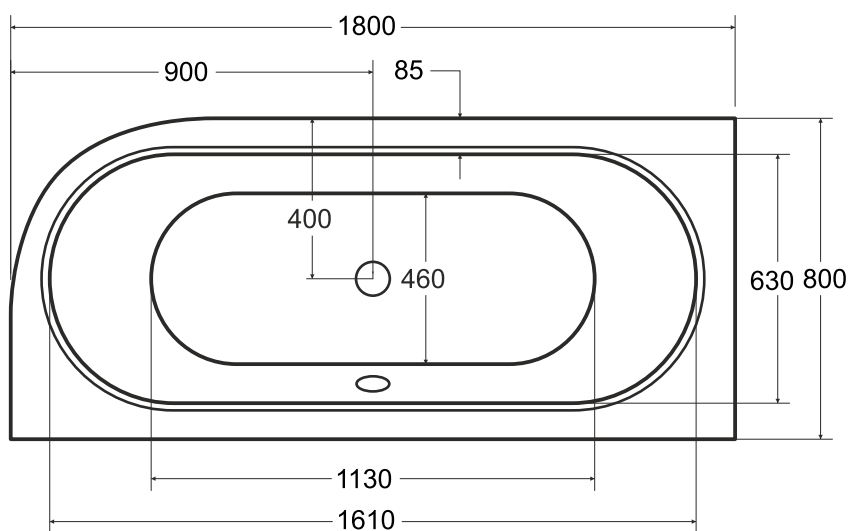

Wanna asymetryczna **AVITA SLIM** lewa 180 x 80 cm

Więcej informacji: www.besco.eu