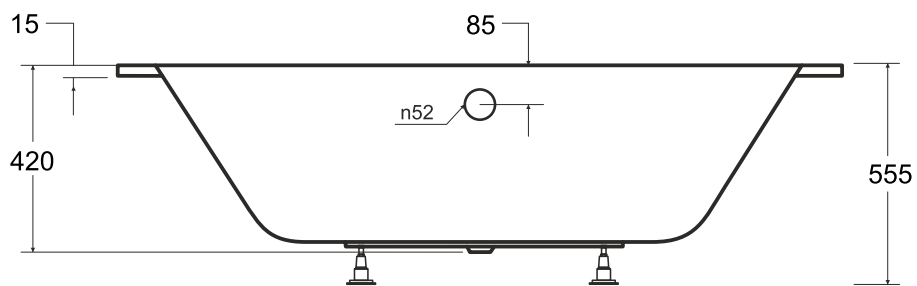

Wanna asymetryczna **AVITA SLIM** lewa 180 x 80 cm

Więcej informacji: www.besco.eu