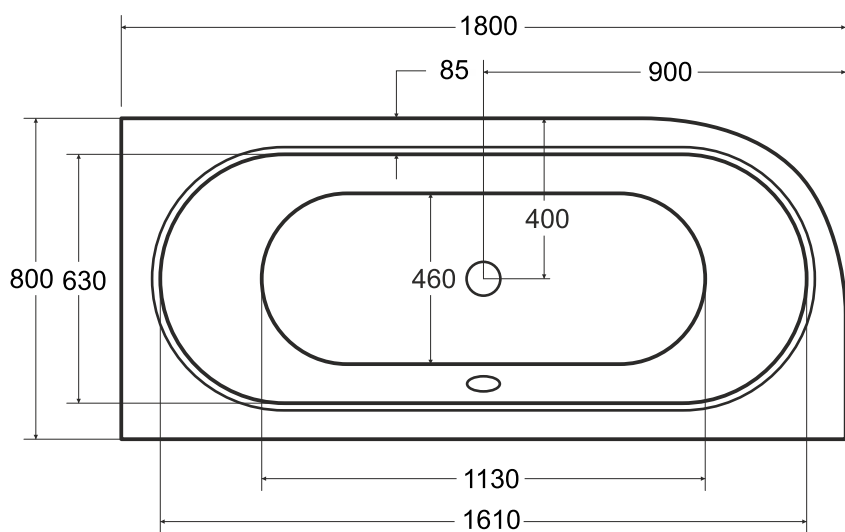

Wanna asymetryczna **AVITA SLIM** prawa 180 x 80 cm

Więcej informacji: www.besco.eu