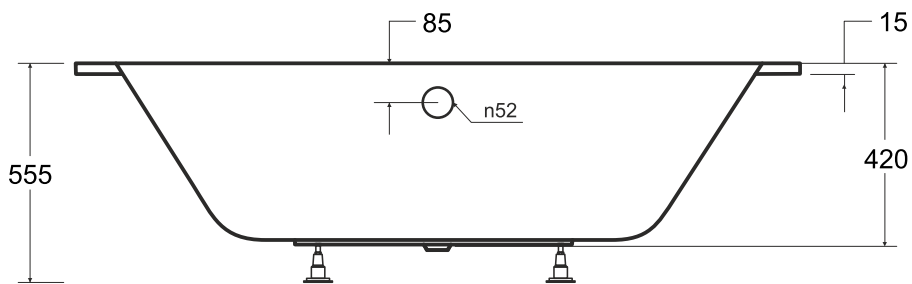

Wanna asymetryczna **AVITA SLIM** prawa 180 x 80 cm

Więcej informacji: www.besco.eu