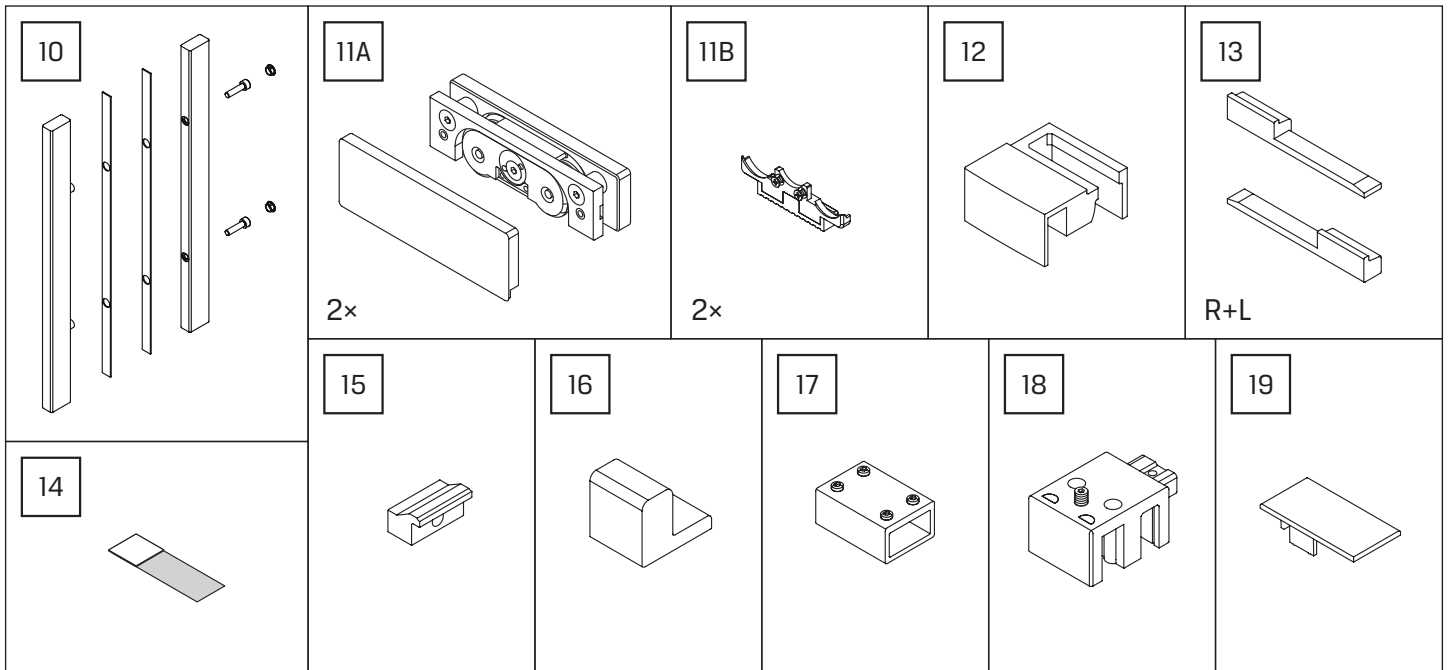

# SMART

**NEW TRENDY Sp. z o.o.**

ul. Taszarowo 18  
62-100 Wągrowiec  
Tel. 67 262 12 66  
E-mail: serwis@newtrendy.pl

**I-0670**

v. 02

WYMIAR	A	B	H
80x200	80-81,5	max 120	200
90x200	90-91,5	max 120	200
100x200	100-101,5	max 120	200
110x200	110-111,5	max 120	200
120x200	120-121,5	max 120	200
130x200	130-131,5	max 120	200
140x200	140-141,5	max 120	200
150x200	150-151,5	max 120	200
160x200	160-161,5	max 120	200