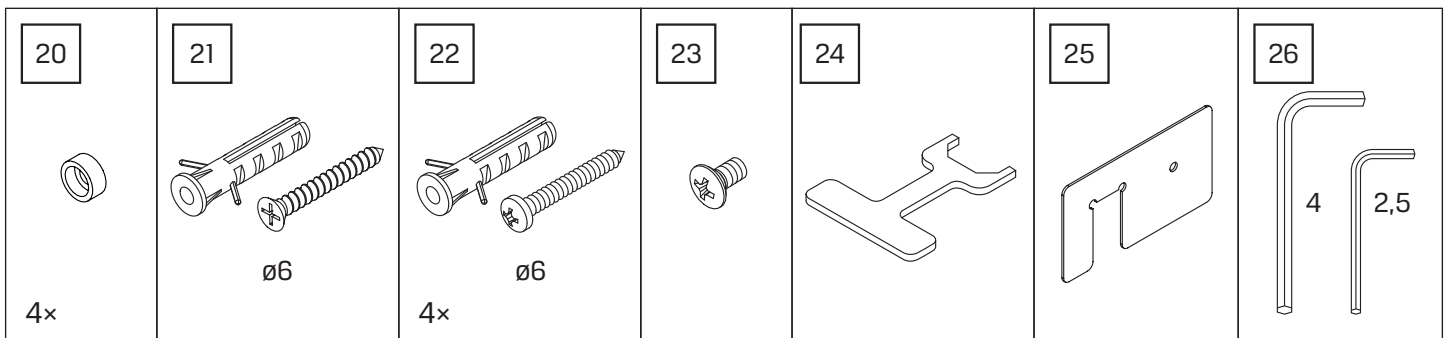

# SMART

**NEW TRENDY Sp. z o.o.**

ul. Taszarowo 18  
62-100 Wągrowiec  
Tel. 67 262 12 66  
E-mail: serwis@newtrendy.pl

**I-0670**

v. 02

WYMIAR	A	B	H
80x200	80-81,5	max 120	200
90x200	90-91,5	max 120	200
100x200	100-101,5	max 120	200
110x200	110-111,5	max 120	200
120x200	120-121,5	max 120	200
130x200	130-131,5	max 120	200
140x200	140-141,5	max 120	200
150x200	150-151,5	max 120	200
160x200	160-161,5	max 120	200

2.1

3

3.1

3.2

4

4.1

4.2

5