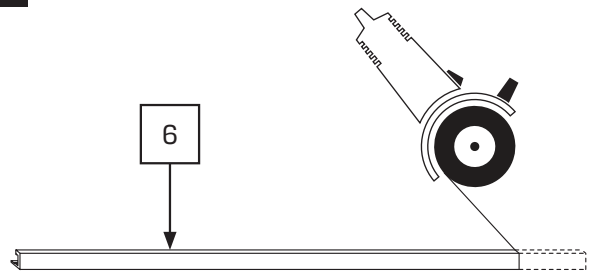

# SMART

**NEW TRENDY Sp. z o.o.**

ul. Taszarowo 18  
62-100 Wągrowiec  
Tel. 67 262 12 66  
E-mail: serwis@newtrendy.pl

**I-0670**

v. 02

WYMIAR	A	B	H
80x200	80-81,5	max 120	200
90x200	90-91,5	max 120	200
100x200	100-101,5	max 120	200
110x200	110-111,5	max 120	200
120x200	120-121,5	max 120	200
130x200	130-131,5	max 120	200
140x200	140-141,5	max 120	200
150x200	150-151,5	max 120	200
160x200	160-161,5	max 120	200

2.1

3

3.1

3.2

4

4.1

4.2

5

5.1

5.2

5.3

6.2

6.3

7

7.1

7.2