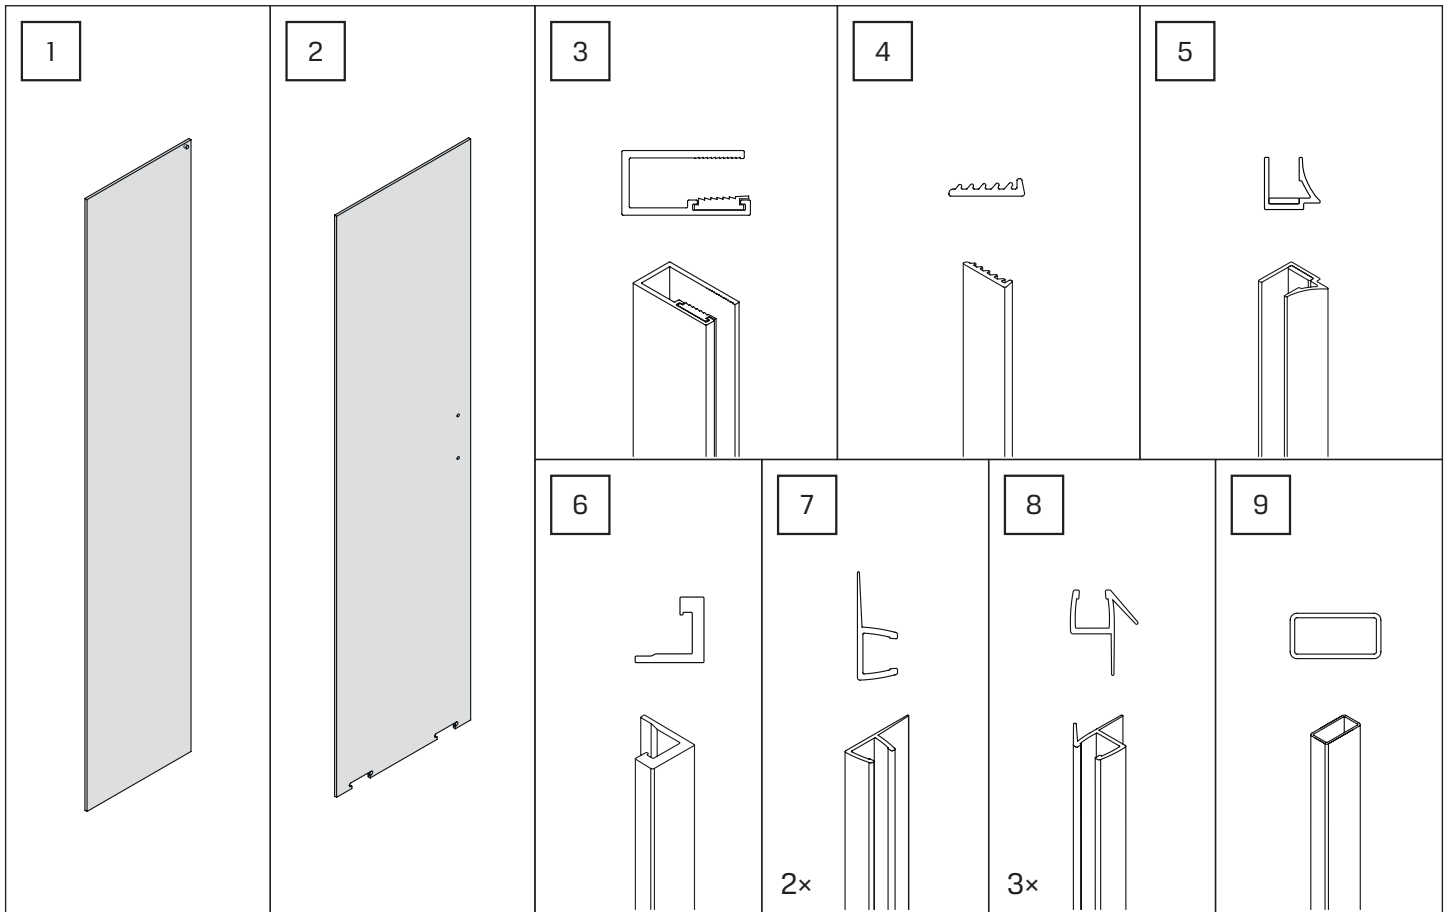

# SMART

**NEW TRENDY Sp. z o.o.**

ul. Taszarowo 18  
62-100 Wągrowiec  
Tel. 67 262 12 66  
E-mail: serwis@newtrendy.pl

**I-0670**

v. 02

WYMIAR	A	B	H
80x200	80-81,5	max 120	200
90x200	90-91,5	max 120	200
100x200	100-101,5	max 120	200
110x200	110-111,5	max 120	200
120x200	120-121,5	max 120	200
130x200	130-131,5	max 120	200
140x200	140-141,5	max 120	200
150x200	150-151,5	max 120	200
160x200	160-161,5	max 120	200