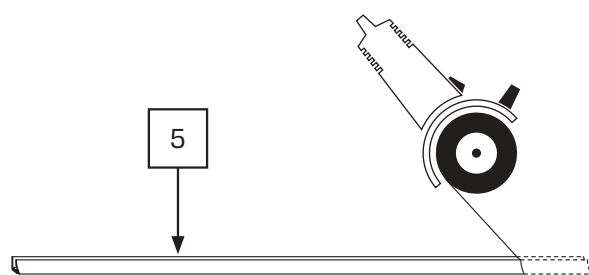

# SMART

**NEW TRENDY Sp. z o.o.**

ul. Taszarowo 18  
62-100 Wągrowiec  
Tel. 67 262 12 66  
E-mail: serwis@newtrendy.pl

**I-0670**

v. 02

WYMIAR	A	B	H
80x200	80-81,5	max 120	200
90x200	90-91,5	max 120	200
100x200	100-101,5	max 120	200
110x200	110-111,5	max 120	200
120x200	120-121,5	max 120	200
130x200	130-131,5	max 120	200
140x200	140-141,5	max 120	200
150x200	150-151,5	max 120	200
160x200	160-161,5	max 120	200

2.1

3

3.1

3.2

4

4.1

4.2

5

5.1

5.2

5.3

6.2

6.3

7

7.1

7.2