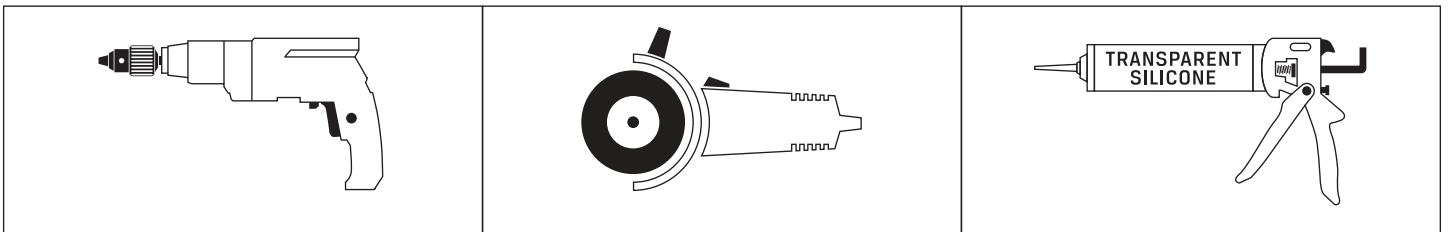

# SMART

**NEW TRENDY Sp. z o.o.**

ul. Taszarowo 18  
62-100 Wągrowiec  
Tel. 67 262 12 66  
E-mail: serwis@newtrendy.pl

**I-0670**

v. 02

WYMIAR	A	B	H
80x200	80-81,5	max 120	200
90x200	90-91,5	max 120	200
100x200	100-101,5	max 120	200
110x200	110-111,5	max 120	200
120x200	120-121,5	max 120	200
130x200	130-131,5	max 120	200
140x200	140-141,5	max 120	200
150x200	150-151,5	max 120	200
160x200	160-161,5	max 120	200