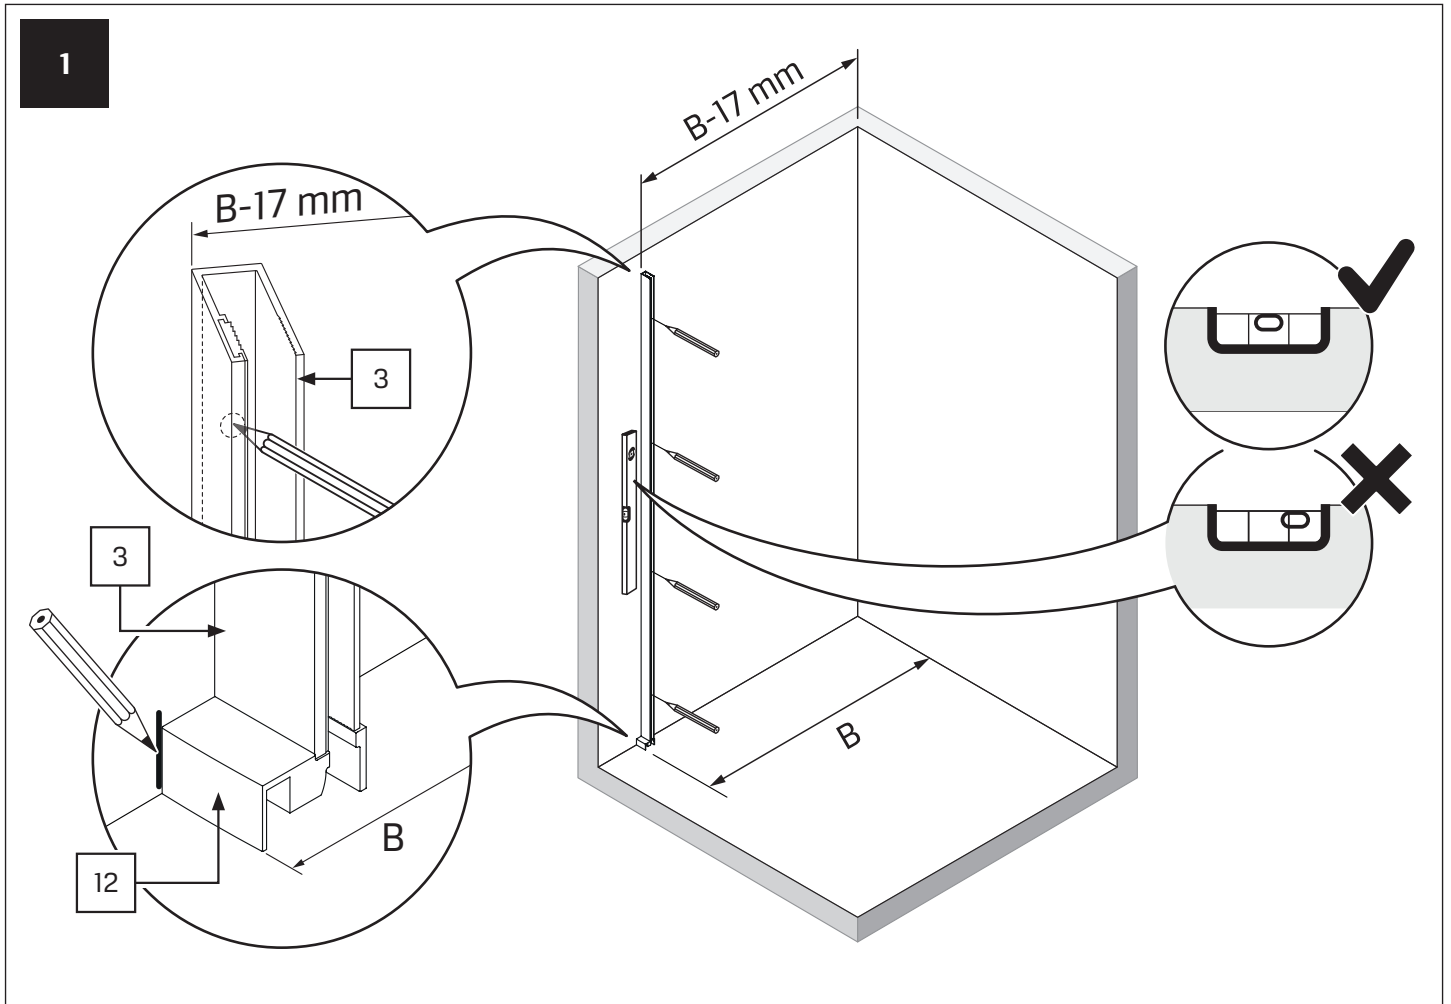

# SMART

**NEW TRENDY Sp. z o.o.**

ul. Taszarowo 18  
62-100 Wągrowiec  
Tel. 67 262 12 66  
E-mail: serwis@newtrendy.pl

**I-0670**

v. 02

WYMIAR	A	B	H
80x200	80-81,5	max 120	200
90x200	90-91,5	max 120	200
100x200	100-101,5	max 120	200
110x200	110-111,5	max 120	200
120x200	120-121,5	max 120	200
130x200	130-131,5	max 120	200
140x200	140-141,5	max 120	200
150x200	150-151,5	max 120	200
160x200	160-161,5	max 120	200