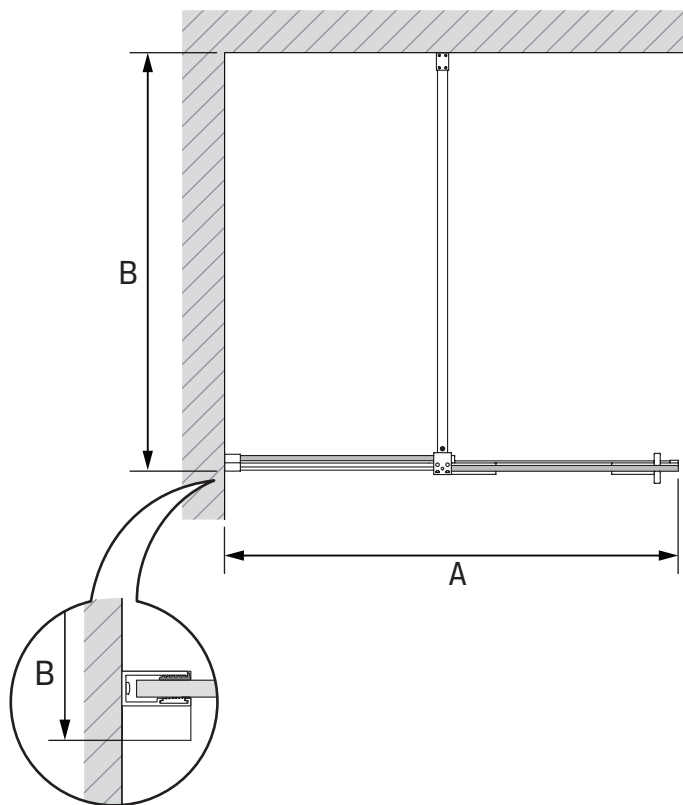

# SMART

**NEW TRENDY Sp. z o.o.**

ul. Taszarowo 18  
62-100 Wągrowiec  
Tel. 67 262 12 66  
E-mail: serwis@newtrendy.pl

**I-0670**

v. 02

WYMIAR	A	B	H
80x200	80-81,5	max 120	200
90x200	90-91,5	max 120	200
100x200	100-101,5	max 120	200
110x200	110-111,5	max 120	200
120x200	120-121,5	max 120	200
130x200	130-131,5	max 120	200
140x200	140-141,5	max 120	200
150x200	150-151,5	max 120	200
160x200	160-161,5	max 120	200