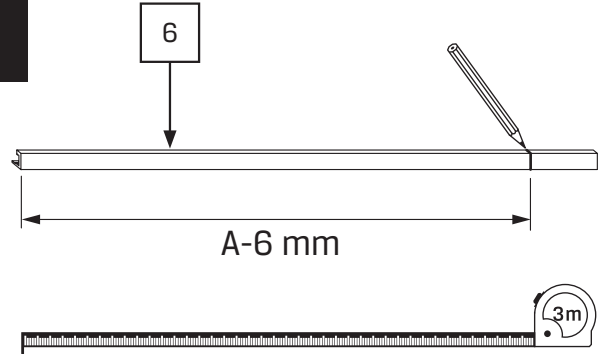

# SMART

**NEW TRENDY Sp. z o.o.**

ul. Taszarowo 18  
62-100 Wągrowiec  
Tel. 67 262 12 66  
E-mail: serwis@newtrendy.pl

**I-0670**

v. 02

WYMIAR	A	B	H
80x200	80-81,5	max 120	200
90x200	90-91,5	max 120	200
100x200	100-101,5	max 120	200
110x200	110-111,5	max 120	200
120x200	120-121,5	max 120	200
130x200	130-131,5	max 120	200
140x200	140-141,5	max 120	200
150x200	150-151,5	max 120	200
160x200	160-161,5	max 120	200

2.1

3

3.1

3.2

4

4.1

4.2

5

5.1

5.2

5.3

6.2

6.3

7

7.1

7.2