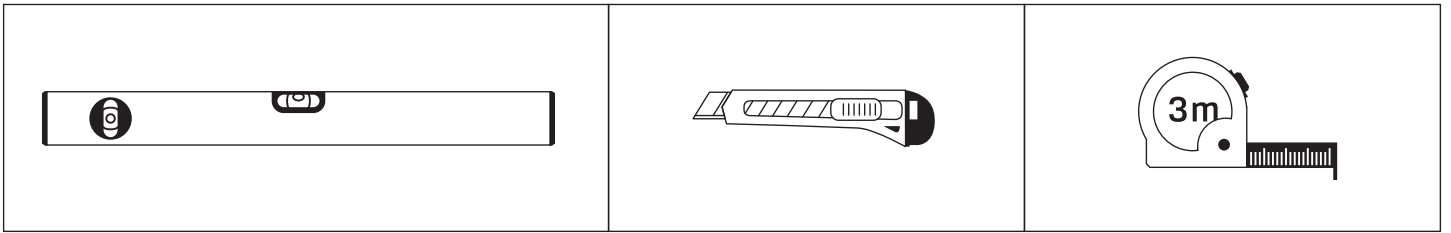

# SMART

**NEW TRENDY Sp. z o.o.**

ul. Taszarowo 18  
62-100 Wągrowiec  
Tel. 67 262 12 66  
E-mail: serwis@newtrendy.pl

**I-0670**

v. 02

WYMIAR	A	B	H
80x200	80-81,5	max 120	200
90x200	90-91,5	max 120	200
100x200	100-101,5	max 120	200
110x200	110-111,5	max 120	200
120x200	120-121,5	max 120	200
130x200	130-131,5	max 120	200
140x200	140-141,5	max 120	200
150x200	150-151,5	max 120	200
160x200	160-161,5	max 120	200