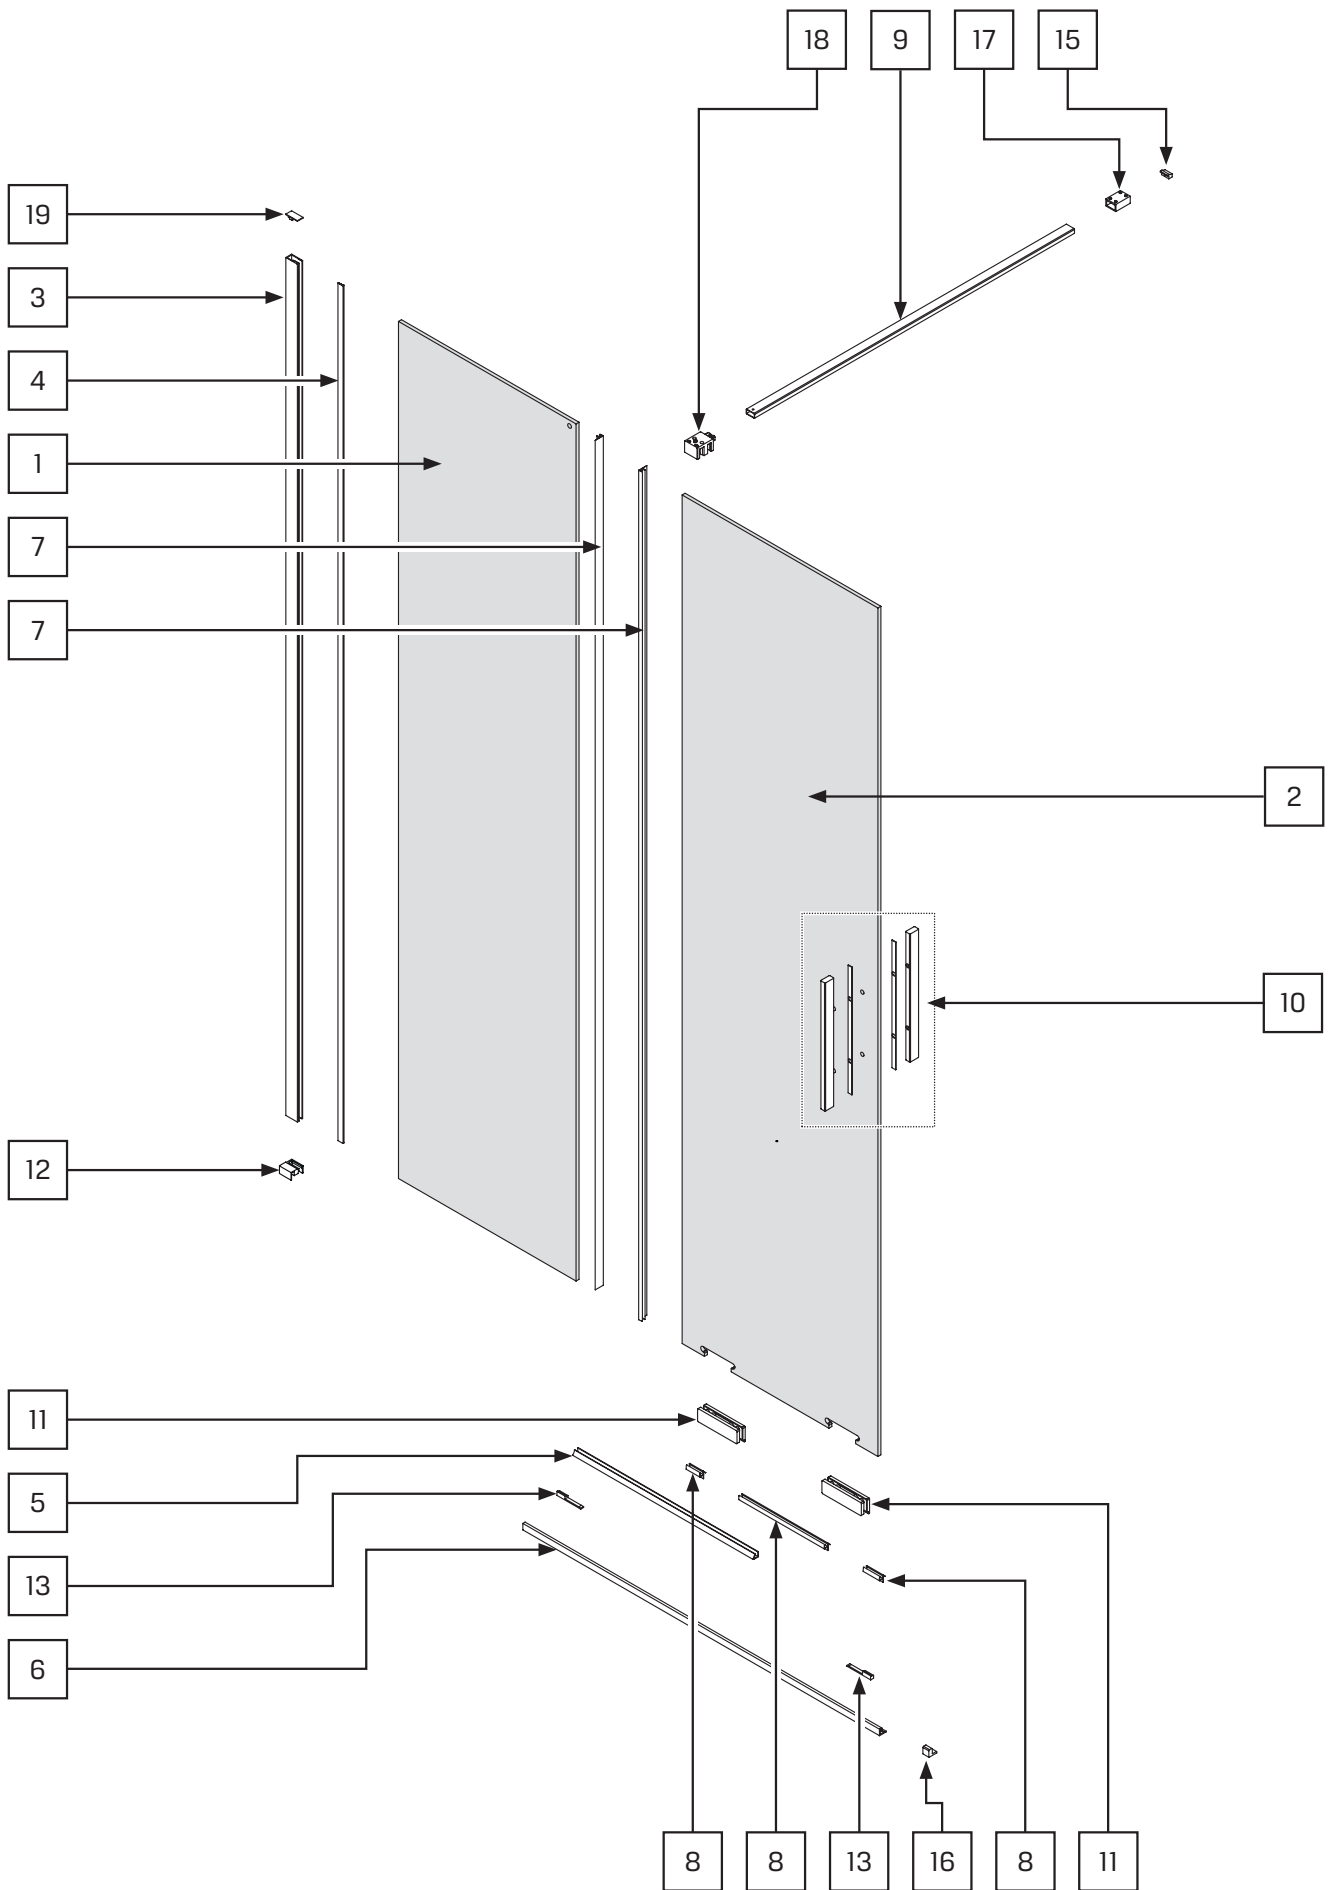

# SMART

**NEW TRENDY Sp. z o.o.**

ul. Taszarowo 18  
62-100 Wągrowiec  
Tel. 67 262 12 66  
E-mail: serwis@newtrendy.pl

**I-0670**

v. 02

WYMIAR	A	B	H
80x200	80-81,5	max 120	200
90x200	90-91,5	max 120	200
100x200	100-101,5	max 120	200
110x200	110-111,5	max 120	200
120x200	120-121,5	max 120	200
130x200	130-131,5	max 120	200
140x200	140-141,5	max 120	200
150x200	150-151,5	max 120	200
160x200	160-161,5	max 120	200

2.1

3

3.1

3.2

4

4.1

4.2

5