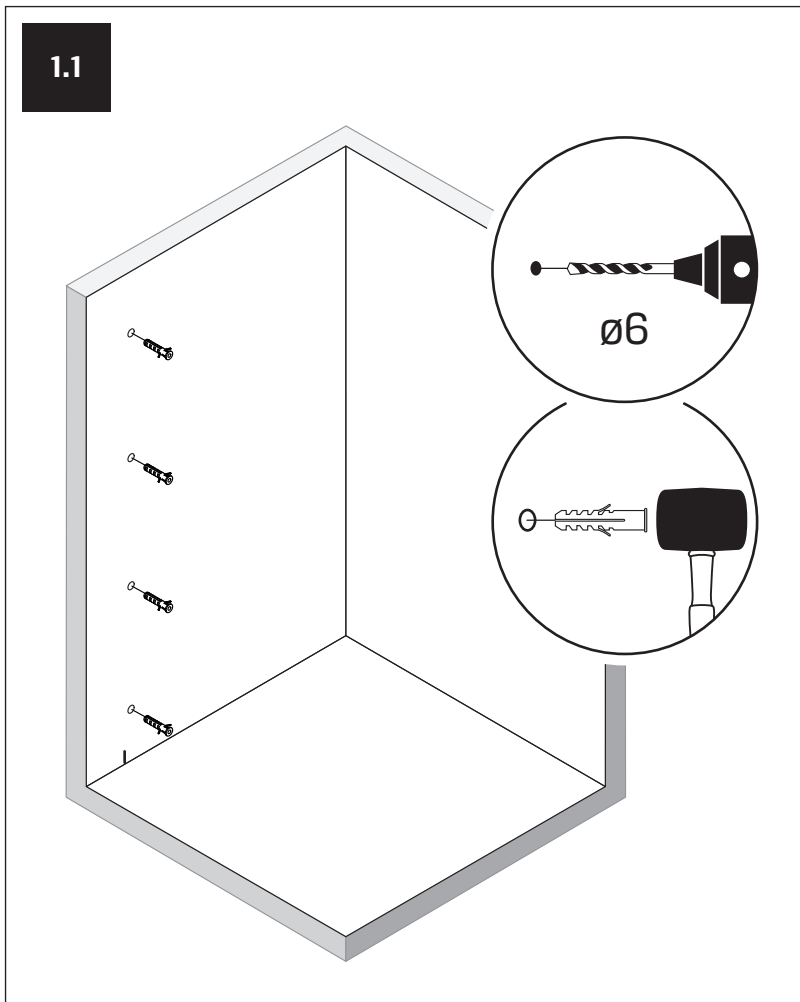

# SMART

**NEW TRENDY Sp. z o.o.**

ul. Taszarowo 18  
62-100 Wągrowiec  
Tel. 67 262 12 66  
E-mail: serwis@newtrendy.pl

**I-0670**

v. 02

WYMIAR	A	B	H
80x200	80-81,5	max 120	200
90x200	90-91,5	max 120	200
100x200	100-101,5	max 120	200
110x200	110-111,5	max 120	200
120x200	120-121,5	max 120	200
130x200	130-131,5	max 120	200
140x200	140-141,5	max 120	200
150x200	150-151,5	max 120	200
160x200	160-161,5	max 120	200