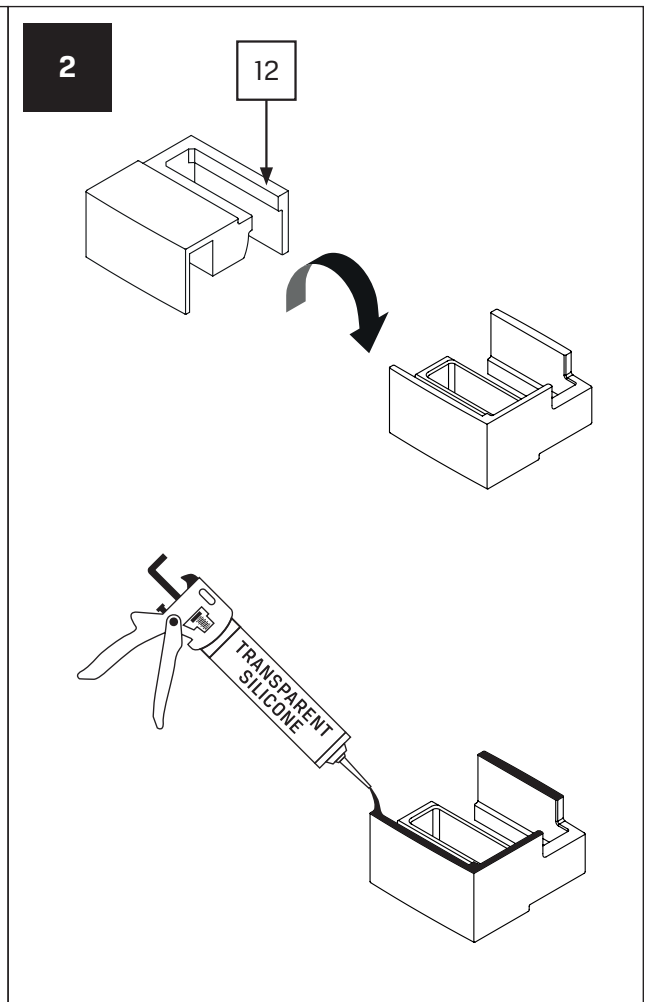

# SMART

**NEW TRENDY Sp. z o.o.**

ul. Taszarowo 18  
62-100 Wągrowiec  
Tel. 67 262 12 66  
E-mail: serwis@newtrendy.pl

**I-0670**

v. 02

WYMIAR	A	B	H
80x200	80-81,5	max 120	200
90x200	90-91,5	max 120	200
100x200	100-101,5	max 120	200
110x200	110-111,5	max 120	200
120x200	120-121,5	max 120	200
130x200	130-131,5	max 120	200
140x200	140-141,5	max 120	200
150x200	150-151,5	max 120	200
160x200	160-161,5	max 120	200