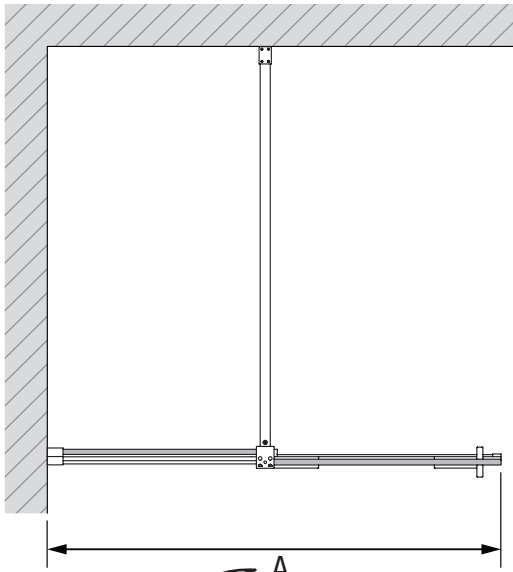

# SMART

**NEW TRENDY Sp. z o.o.**

ul. Taszarowo 18  
62-100 Wągrowiec  
Tel. 67 262 12 66  
E-mail: serwis@newtrendy.pl

**I-0670**

v. 02

WYMIAR	A	B	H
80x200	80-81,5	max 120	200
90x200	90-91,5	max 120	200
100x200	100-101,5	max 120	200
110x200	110-111,5	max 120	200
120x200	120-121,5	max 120	200
130x200	130-131,5	max 120	200
140x200	140-141,5	max 120	200
150x200	150-151,5	max 120	200
160x200	160-161,5	max 120	200

2.1

3

3.1

3.2

4

4.1

4.2

5