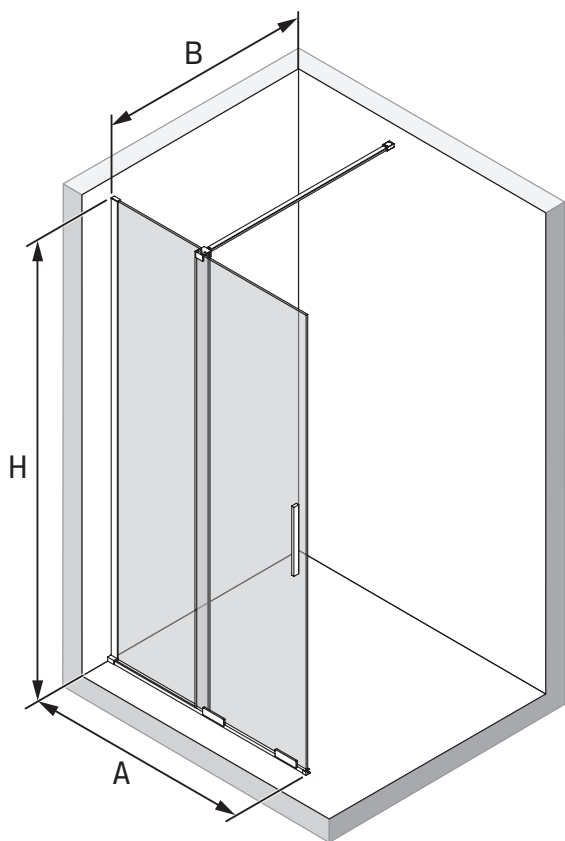

# SMART

**NEW TRENDY Sp. z o.o.**

ul. Taszarowo 18  
62-100 Wągrowiec  
Tel. 67 262 12 66  
E-mail: serwis@newtrendy.pl

**I-0670**

v. 02

WYMIAR	A	B	H
80x200	80-81,5	max 120	200
90x200	90-91,5	max 120	200
100x200	100-101,5	max 120	200
110x200	110-111,5	max 120	200
120x200	120-121,5	max 120	200
130x200	130-131,5	max 120	200
140x200	140-141,5	max 120	200
150x200	150-151,5	max 120	200
160x200	160-161,5	max 120	200