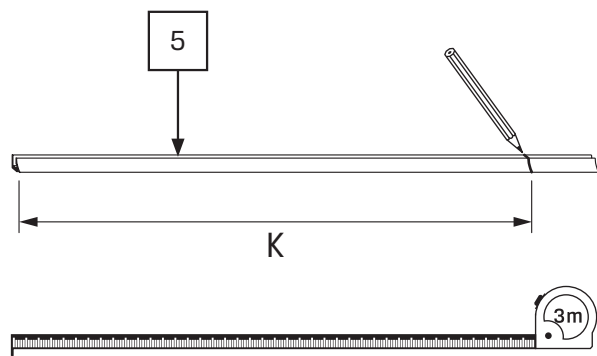

# SMART

**NEW TRENDY Sp. z o.o.**

ul. Taszarowo 18  
62-100 Wągrowiec  
Tel. 67 262 12 66  
E-mail: serwis@newtrendy.pl

**I-0670**

v. 02

WYMIAR	A	B	H
80x200	80-81,5	max 120	200
90x200	90-91,5	max 120	200
100x200	100-101,5	max 120	200
110x200	110-111,5	max 120	200
120x200	120-121,5	max 120	200
130x200	130-131,5	max 120	200
140x200	140-141,5	max 120	200
150x200	150-151,5	max 120	200
160x200	160-161,5	max 120	200

2.1

3

3.1

3.2

4

4.1

4.2

5