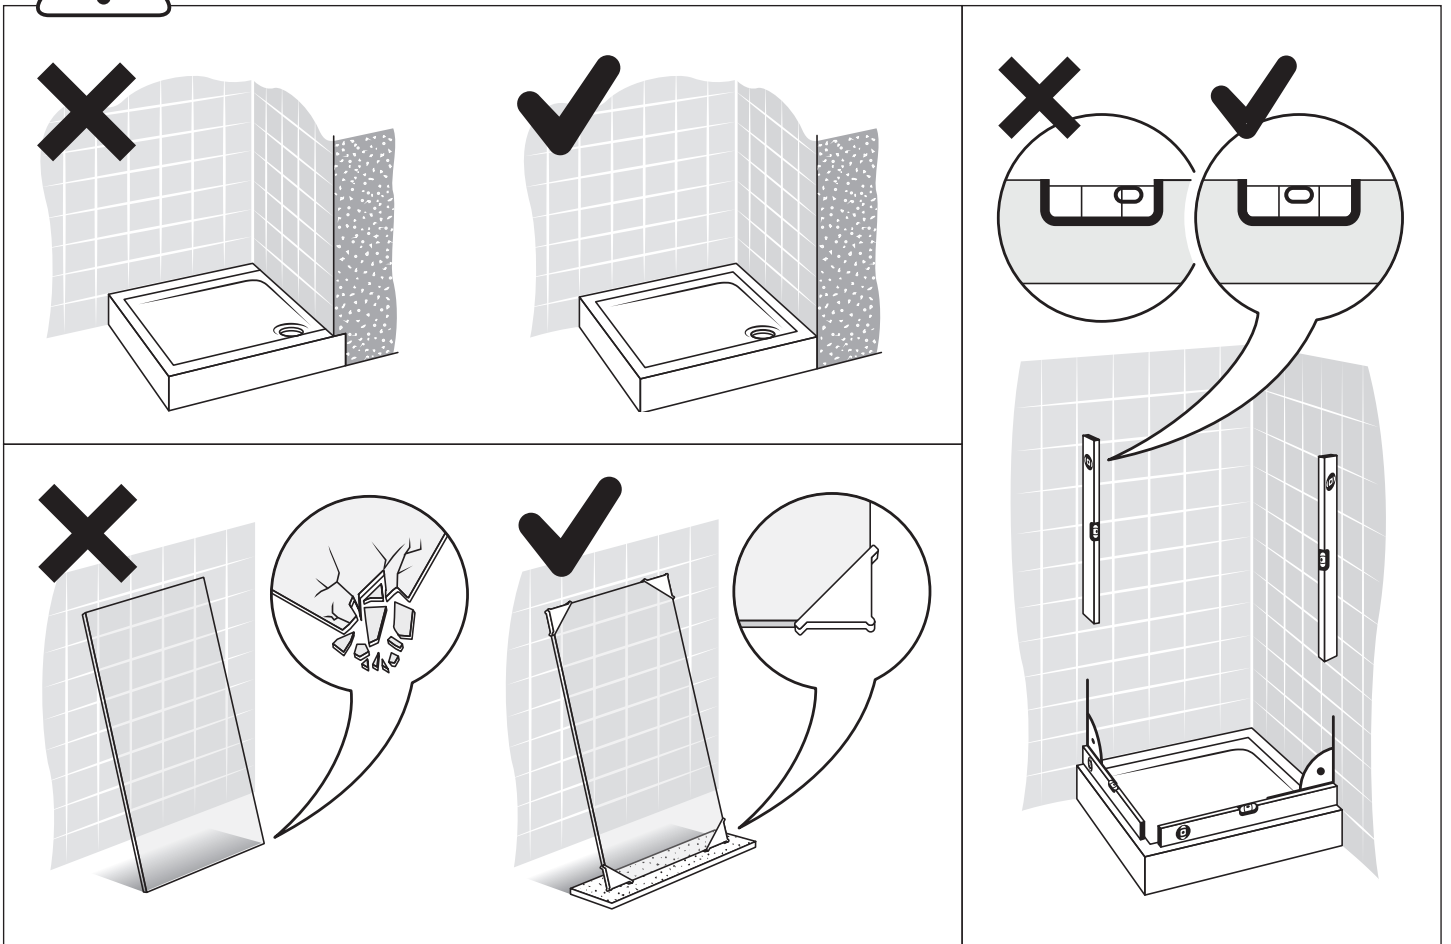

# SMART

**NEW TRENDY Sp. z o.o.**

ul. Taszarowo 18  
62-100 Wągrowiec  
Tel. 67 262 12 66  
E-mail: serwis@newtrendy.pl

**I-0670**

v. 02

WYMIAR	A	B	H
80x200	80-81,5	max 120	200
90x200	90-91,5	max 120	200
100x200	100-101,5	max 120	200
110x200	110-111,5	max 120	200
120x200	120-121,5	max 120	200
130x200	130-131,5	max 120	200
140x200	140-141,5	max 120	200
150x200	150-151,5	max 120	200
160x200	160-161,5	max 120	200