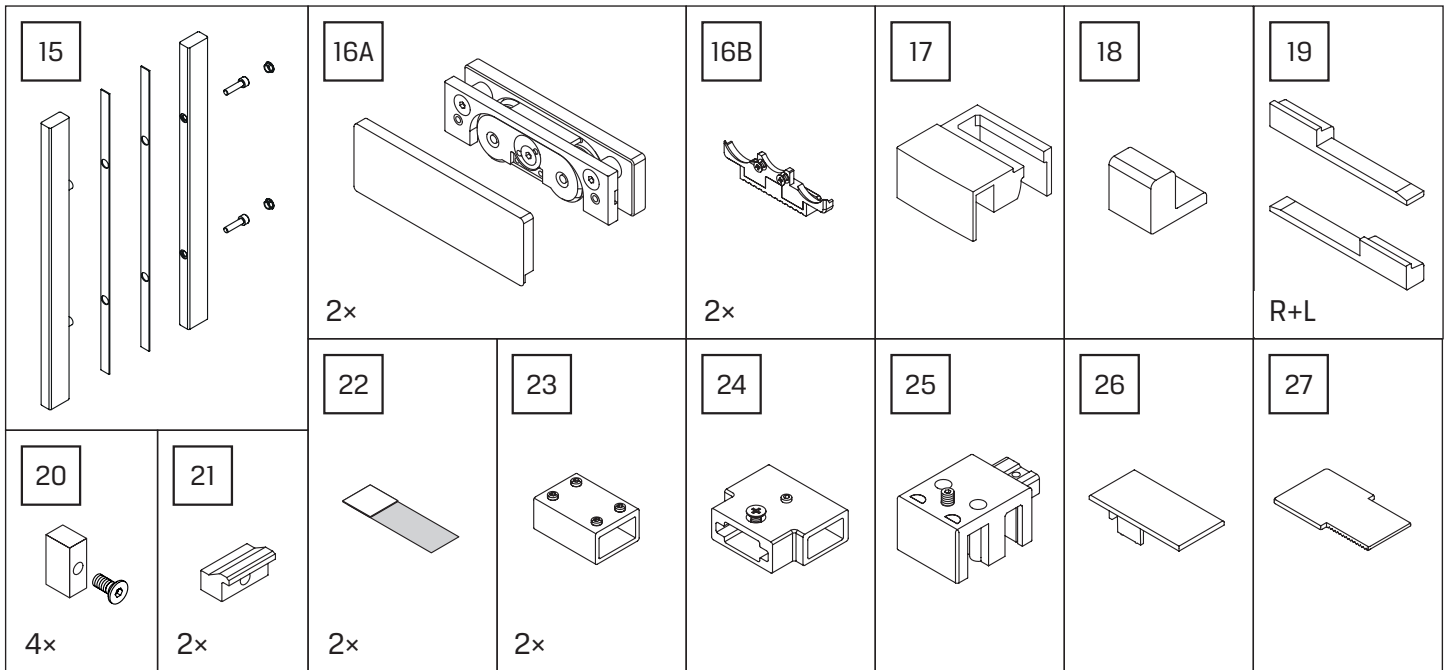

SMART

NEW TRENDY Sp. z o.o.

ul. Taszarowo 18
62-100 Wągrowiec
Tel. 67 262 12 66
E-mail: serwis@newtrendy.pl

I-0667

v. 02

WYMIAR	A	B	H
100x200	99,5-101,5	47,5	200
110x200	109,5-111,5	52,5	200
120x200	119,5-121,5	57,5	200
130x200	129,5-131,5	62,5	200
140x200	139,5-141,5	67,5	200
150x200	149,5-151,5	72,5	200
160x200	159,5-161,5	77,5	200
170x200	169,5-171,5	82,5	200
180x200	179,5-181,5	87,5	200