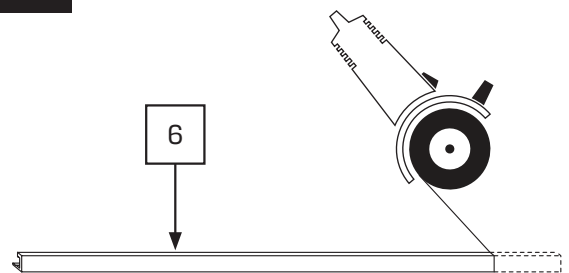

SMART

NEW TRENDY Sp. z o.o.

ul. Taszarowo 18
62-100 Wągrowiec
Tel. 67 262 12 66
E-mail: serwis@newtrendy.pl

I-0667

v. 02

WYMIAR	A	B	H
100x200	99,5-101,5	47,5	200
110x200	109,5-111,5	52,5	200
120x200	119,5-121,5	57,5	200
130x200	129,5-131,5	62,5	200
140x200	139,5-141,5	67,5	200
150x200	149,5-151,5	72,5	200
160x200	159,5-161,5	77,5	200
170x200	169,5-171,5	82,5	200
180x200	179,5-181,5	87,5	200

3

3.1

3.2

4

4.1

4.2

5.3

6

5

6.1

5

6

12

12.1

13

14