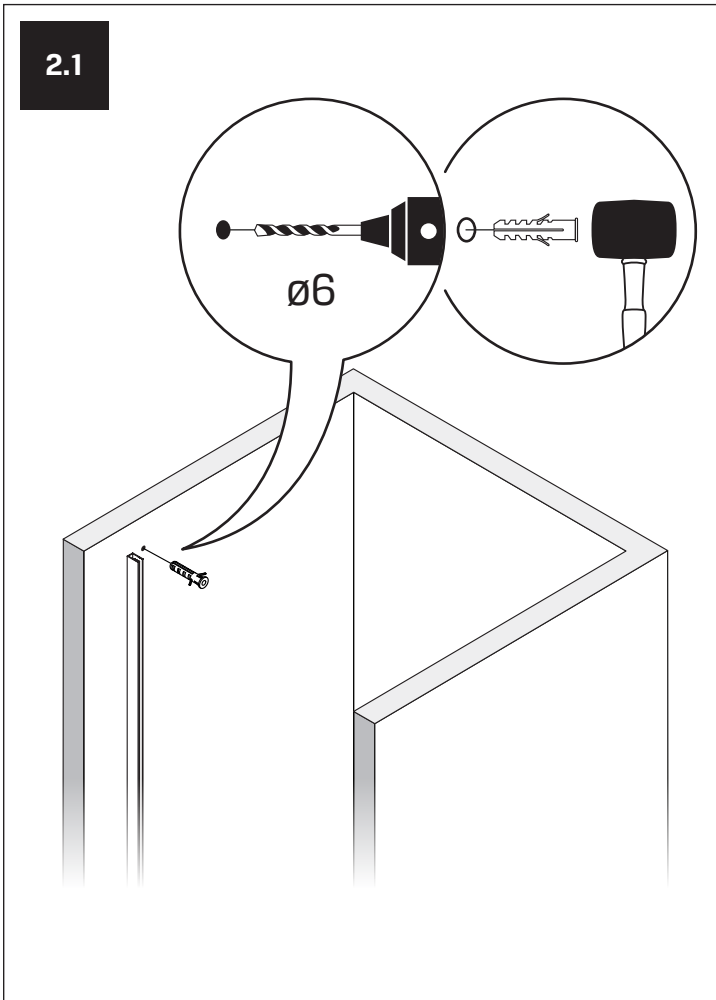

SMART

NEW TRENDY Sp. z o.o.

ul. Taszarowo 18
62-100 Wągrowiec
Tel. 67 262 12 66
E-mail: serwis@newtrendy.pl

I-0667

v. 02

WYMIAR	A	B	H
100x200	99,5-101,5	47,5	200
110x200	109,5-111,5	52,5	200
120x200	119,5-121,5	57,5	200
130x200	129,5-131,5	62,5	200
140x200	139,5-141,5	67,5	200
150x200	149,5-151,5	72,5	200
160x200	159,5-161,5	77,5	200
170x200	169,5-171,5	82,5	200
180x200	179,5-181,5	87,5	200