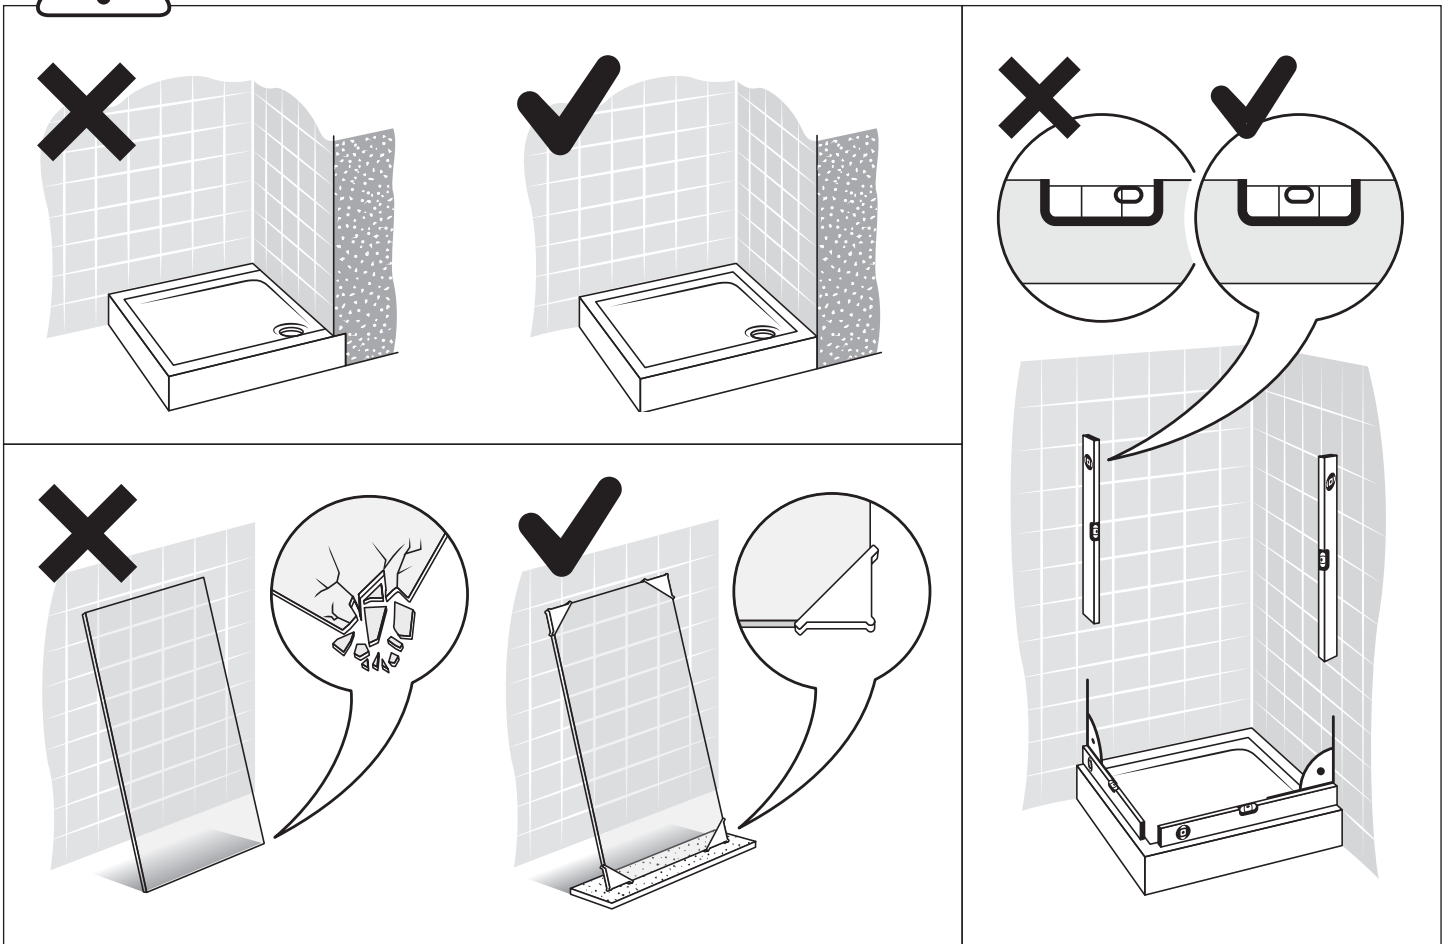

SMART

NEW TRENDY Sp. z o.o.

ul. Taszarowo 18
62-100 Wągrowiec
Tel. 67 262 12 66
E-mail: serwis@newtrendy.pl

I-0667

v. 02

WYMIAR	A	B	H
100x200	99,5-101,5	47,5	200
110x200	109,5-111,5	52,5	200
120x200	119,5-121,5	57,5	200
130x200	129,5-131,5	62,5	200
140x200	139,5-141,5	67,5	200
150x200	149,5-151,5	72,5	200
160x200	159,5-161,5	77,5	200
170x200	169,5-171,5	82,5	200
180x200	179,5-181,5	87,5	200