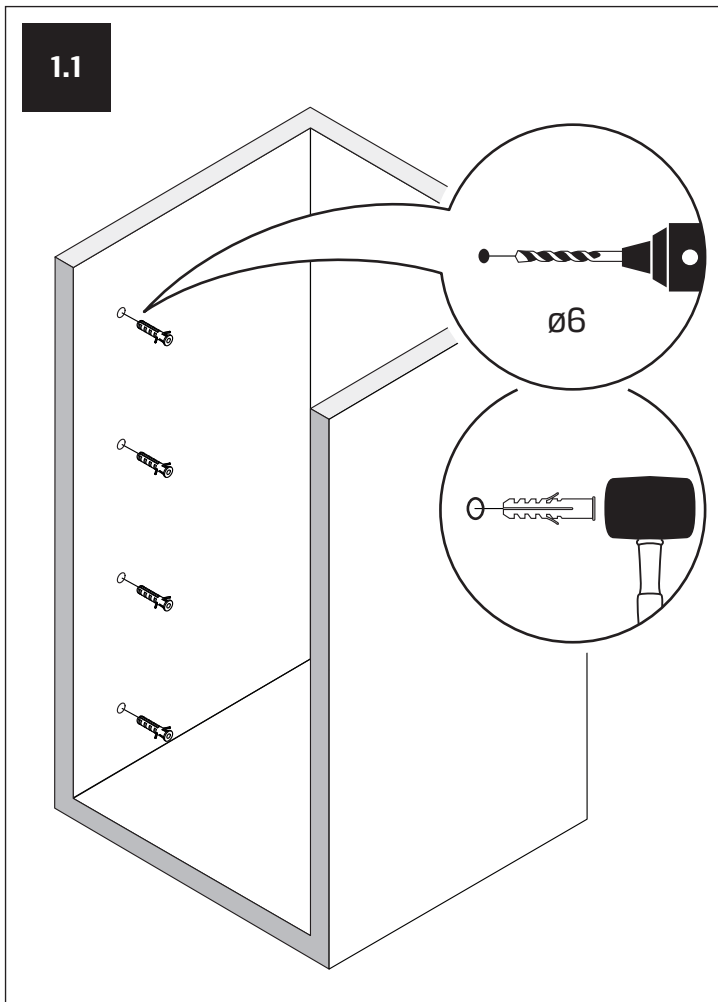

SMART

NEW TRENDY Sp. z o.o.

ul. Taszarowo 18
62-100 Wągrowiec
Tel. 67 262 12 66
E-mail: serwis@newtrendy.pl

I-0667

v. 02

WYMIAR	A	B	H
100x200	99,5-101,5	47,5	200
110x200	109,5-111,5	52,5	200
120x200	119,5-121,5	57,5	200
130x200	129,5-131,5	62,5	200
140x200	139,5-141,5	67,5	200
150x200	149,5-151,5	72,5	200
160x200	159,5-161,5	77,5	200
170x200	169,5-171,5	82,5	200
180x200	179,5-181,5	87,5	200