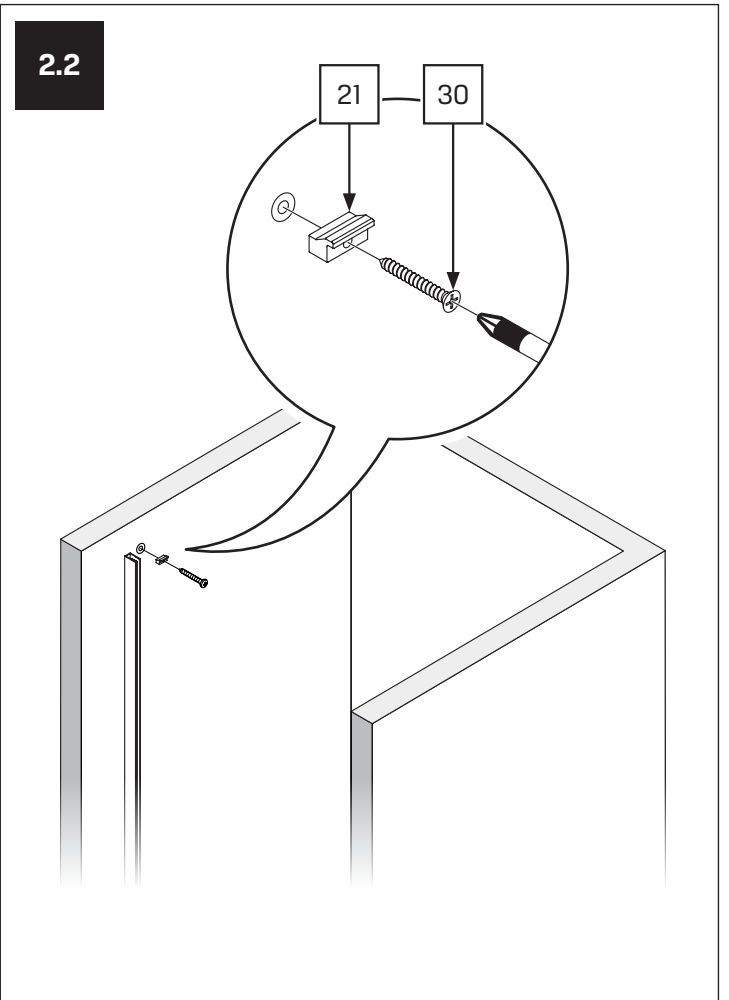

SMART

NEW TRENDY Sp. z o.o.

ul. Taszarowo 18
62-100 Wągrowiec
Tel. 67 262 12 66
E-mail: serwis@newtrendy.pl

I-0667

v. 02

WYMIAR	A	B	H
100x200	99,5-101,5	47,5	200
110x200	109,5-111,5	52,5	200
120x200	119,5-121,5	57,5	200
130x200	129,5-131,5	62,5	200
140x200	139,5-141,5	67,5	200
150x200	149,5-151,5	72,5	200
160x200	159,5-161,5	77,5	200
170x200	169,5-171,5	82,5	200
180x200	179,5-181,5	87,5	200