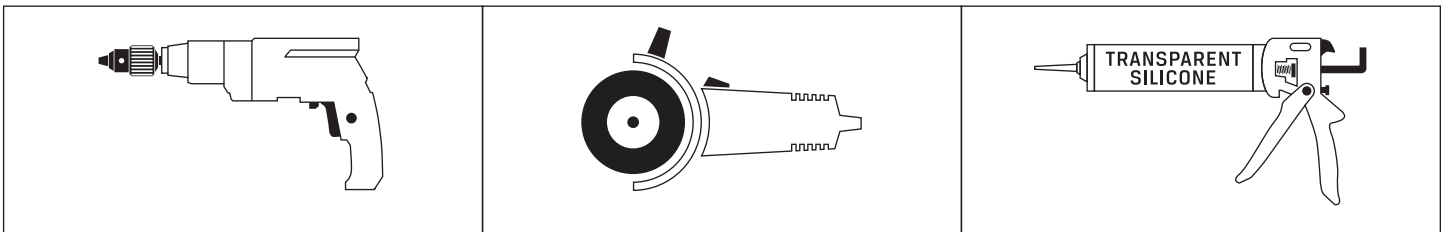

SMART

NEW TRENDY Sp. z o.o.

ul. Taszarowo 18
62-100 Wągrowiec
Tel. 67 262 12 66
E-mail: serwis@newtrendy.pl

I-0667

v. 02

WYMIAR	A	B	H
100x200	99,5-101,5	47,5	200
110x200	109,5-111,5	52,5	200
120x200	119,5-121,5	57,5	200
130x200	129,5-131,5	62,5	200
140x200	139,5-141,5	67,5	200
150x200	149,5-151,5	72,5	200
160x200	159,5-161,5	77,5	200
170x200	169,5-171,5	82,5	200
180x200	179,5-181,5	87,5	200