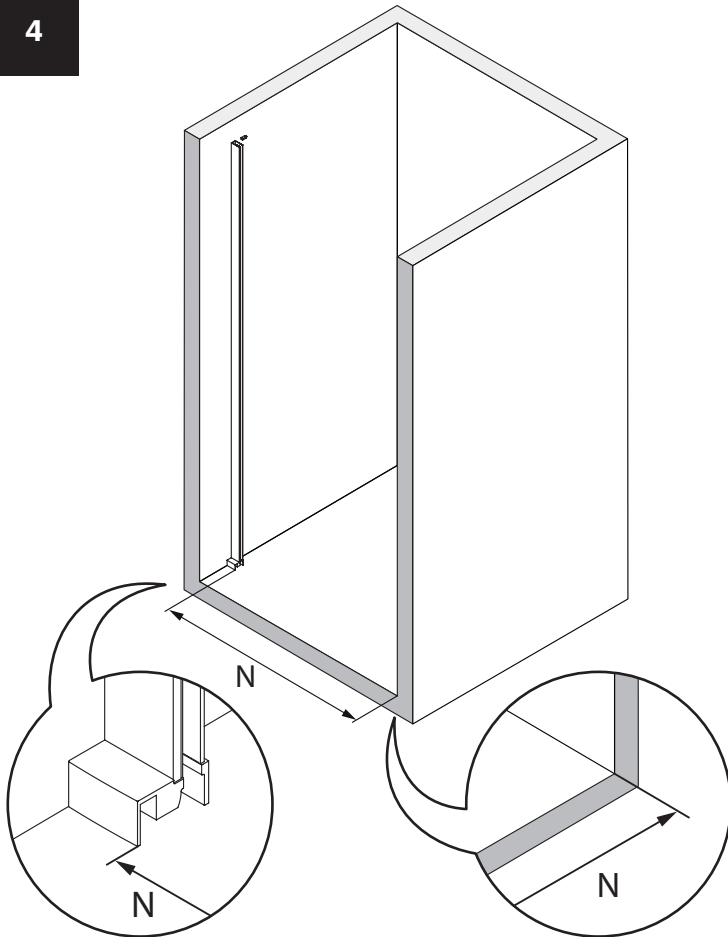

SMART

NEW TRENDY Sp. z o.o.

ul. Taszarowo 18
62-100 Wągrowiec
Tel. 67 262 12 66
E-mail: serwis@newtrendy.pl

I-0667

v. 02

WYMIAR	A	B	H
100x200	99,5-101,5	47,5	200
110x200	109,5-111,5	52,5	200
120x200	119,5-121,5	57,5	200
130x200	129,5-131,5	62,5	200
140x200	139,5-141,5	67,5	200
150x200	149,5-151,5	72,5	200
160x200	159,5-161,5	77,5	200
170x200	169,5-171,5	82,5	200
180x200	179,5-181,5	87,5	200

3

3.1

3.2

4

4.1

4.2

5.3

6