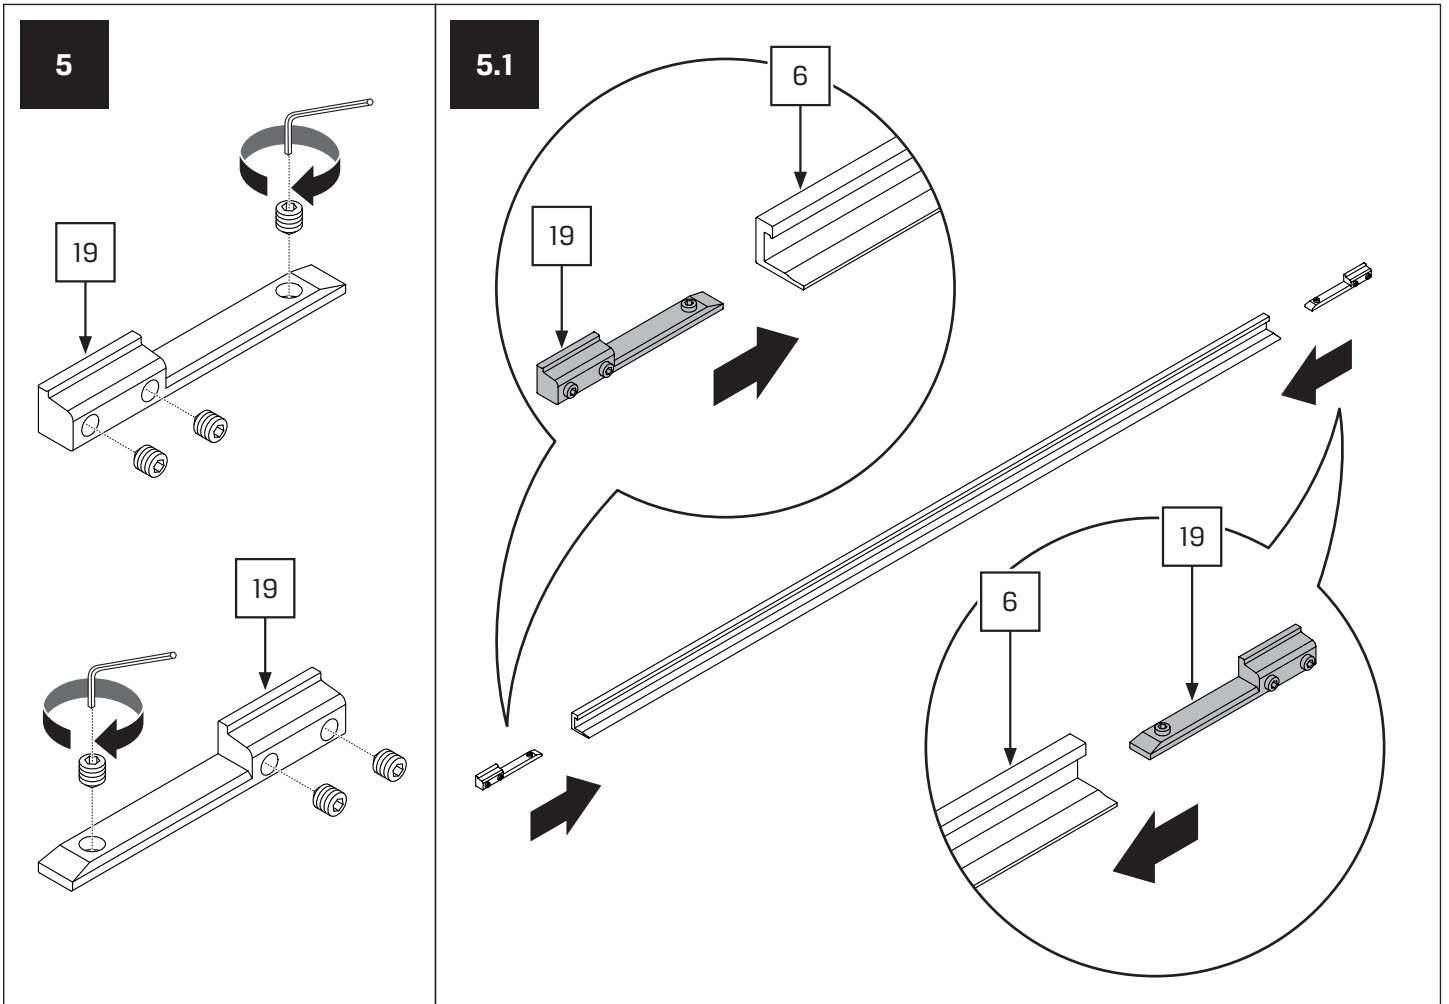

SMART

NEW TRENDY Sp. z o.o.

ul. Taszarowo 18
62-100 Wągrowiec
Tel. 67 262 12 66
E-mail: serwis@newtrendy.pl

I-0667

v. 02

WYMIAR	A	B	H
100x200	99,5-101,5	47,5	200
110x200	109,5-111,5	52,5	200
120x200	119,5-121,5	57,5	200
130x200	129,5-131,5	62,5	200
140x200	139,5-141,5	67,5	200
150x200	149,5-151,5	72,5	200
160x200	159,5-161,5	77,5	200
170x200	169,5-171,5	82,5	200
180x200	179,5-181,5	87,5	200

3

3.1

3.2

4

4.1

4.2

5.3

6