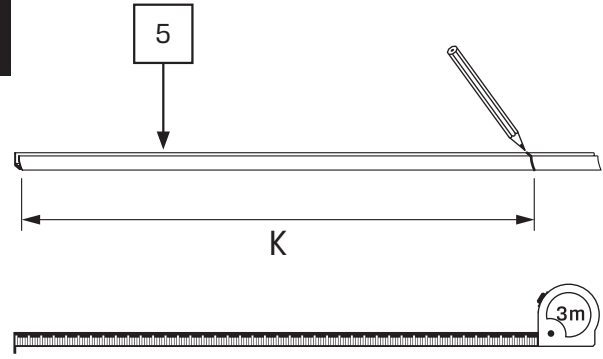

SMART

NEW TRENDY Sp. z o.o.

ul. Taszarowo 18
62-100 Wągrowiec
Tel. 67 262 12 66
E-mail: serwis@newtrendy.pl

I-0667

v. 02

WYMIAR	A	B	H
100x200	99,5-101,5	47,5	200
110x200	109,5-111,5	52,5	200
120x200	119,5-121,5	57,5	200
130x200	129,5-131,5	62,5	200
140x200	139,5-141,5	67,5	200
150x200	149,5-151,5	72,5	200
160x200	159,5-161,5	77,5	200
170x200	169,5-171,5	82,5	200
180x200	179,5-181,5	87,5	200

3

3.1

3.2

4

4.1

4.2

5.3

6