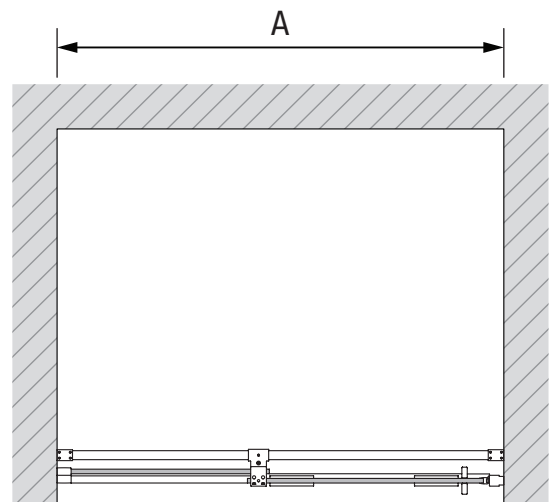

SMART

NEW TRENDY Sp. z o.o.

ul. Taszarowo 18
62-100 Wągrowiec
Tel. 67 262 12 66
E-mail: serwis@newtrendy.pl

I-0667

v. 02

WYMIAR	A	B	H
100x200	99,5-101,5	47,5	200
110x200	109,5-111,5	52,5	200
120x200	119,5-121,5	57,5	200
130x200	129,5-131,5	62,5	200
140x200	139,5-141,5	67,5	200
150x200	149,5-151,5	72,5	200
160x200	159,5-161,5	77,5	200
170x200	169,5-171,5	82,5	200
180x200	179,5-181,5	87,5	200