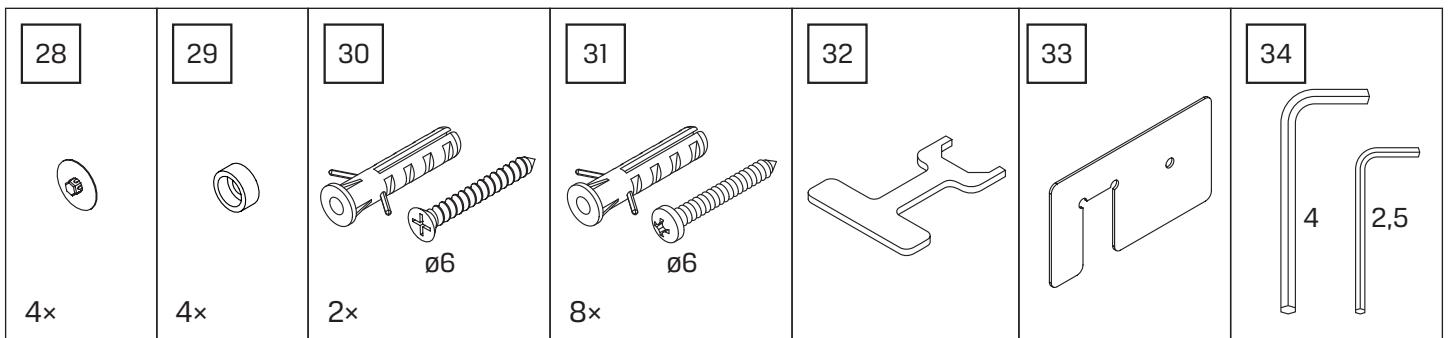

SMART

NEW TRENDY Sp. z o.o.

ul. Taszarowo 18
62-100 Wągrowiec
Tel. 67 262 12 66
E-mail: serwis@newtrendy.pl

I-0667

v. 02

WYMIAR	A	B	H
100x200	99,5-101,5	47,5	200
110x200	109,5-111,5	52,5	200
120x200	119,5-121,5	57,5	200
130x200	129,5-131,5	62,5	200
140x200	139,5-141,5	67,5	200
150x200	149,5-151,5	72,5	200
160x200	159,5-161,5	77,5	200
170x200	169,5-171,5	82,5	200
180x200	179,5-181,5	87,5	200

3

3.1

3.2

4

4.1

4.2

5.3

6