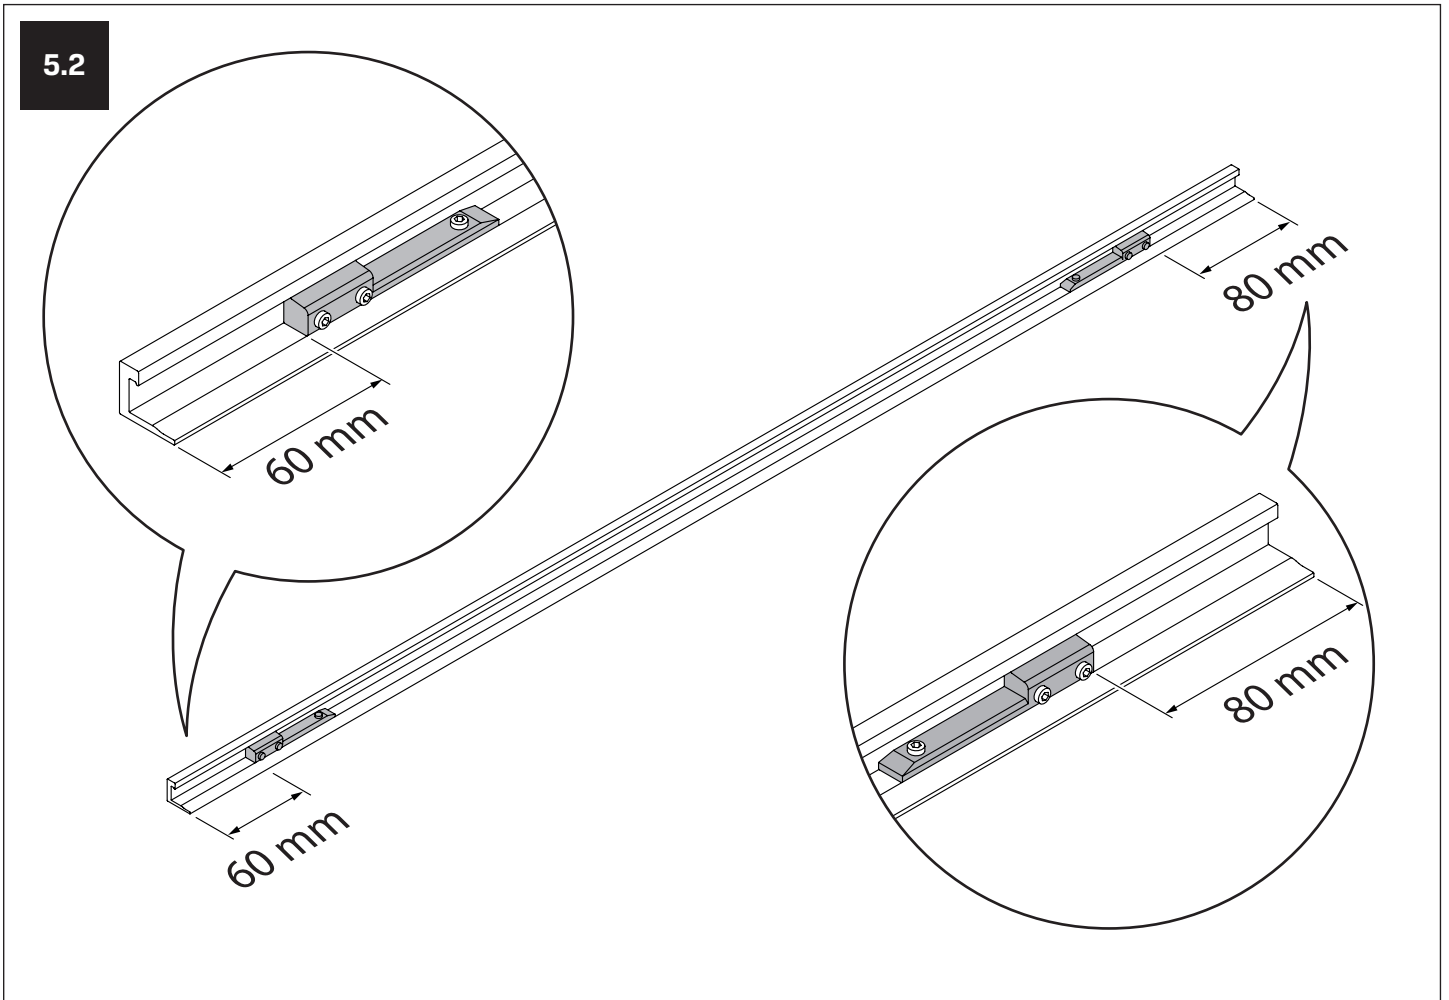

SMART

NEW TRENDY Sp. z o.o.

ul. Taszarowo 18
62-100 Wągrowiec
Tel. 67 262 12 66
E-mail: serwis@newtrendy.pl

I-0667

v. 02

WYMIAR	A	B	H
100x200	99,5-101,5	47,5	200
110x200	109,5-111,5	52,5	200
120x200	119,5-121,5	57,5	200
130x200	129,5-131,5	62,5	200
140x200	139,5-141,5	67,5	200
150x200	149,5-151,5	72,5	200
160x200	159,5-161,5	77,5	200
170x200	169,5-171,5	82,5	200
180x200	179,5-181,5	87,5	200

3

3.1

3.2

4

4.1

4.2

5.3

6