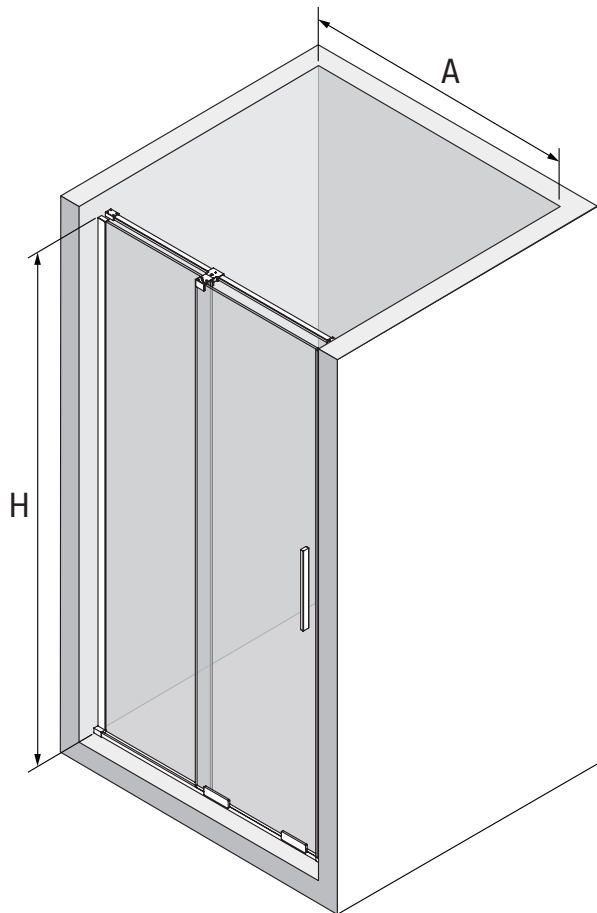

SMART

NEW TRENDY Sp. z o.o.

ul. Taszarowo 18
62-100 Wągrowiec
Tel. 67 262 12 66
E-mail: serwis@newtrendy.pl

I-0667

v. 02

WYMIAR	A	B	H
100x200	99,5-101,5	47,5	200
110x200	109,5-111,5	52,5	200
120x200	119,5-121,5	57,5	200
130x200	129,5-131,5	62,5	200
140x200	139,5-141,5	67,5	200
150x200	149,5-151,5	72,5	200
160x200	159,5-161,5	77,5	200
170x200	169,5-171,5	82,5	200
180x200	179,5-181,5	87,5	200