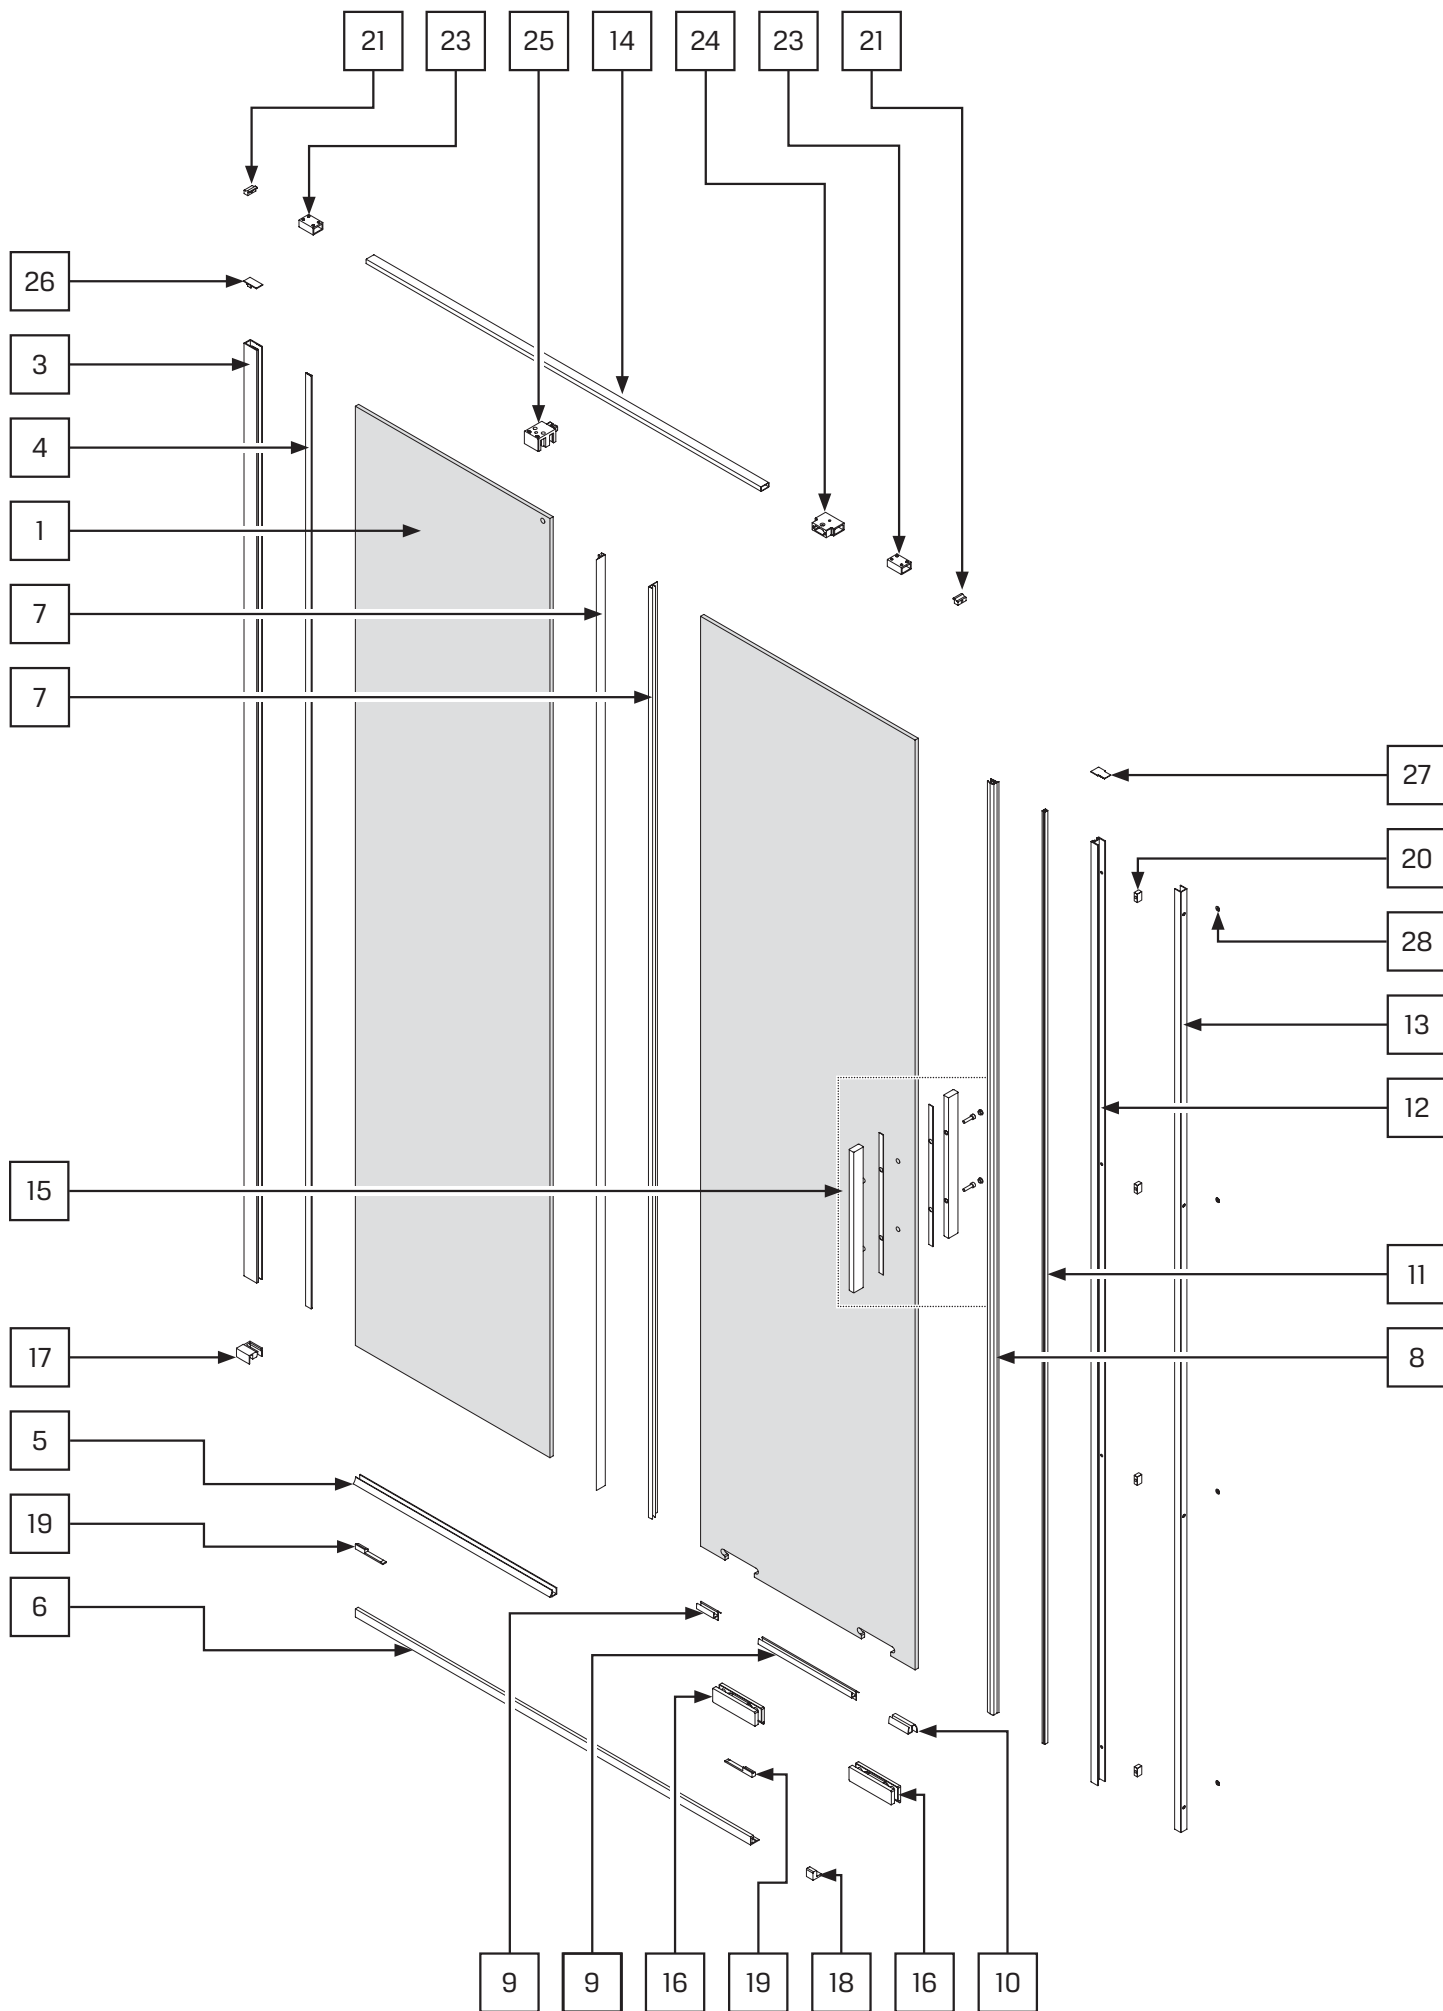

SMART

NEW TRENDY Sp. z o.o.

ul. Taszarowo 18
62-100 Wągrowiec
Tel. 67 262 12 66
E-mail: serwis@newtrendy.pl

I-0667

v. 02

WYMIAR	A	B	H
100x200	99,5-101,5	47,5	200
110x200	109,5-111,5	52,5	200
120x200	119,5-121,5	57,5	200
130x200	129,5-131,5	62,5	200
140x200	139,5-141,5	67,5	200
150x200	149,5-151,5	72,5	200
160x200	159,5-161,5	77,5	200
170x200	169,5-171,5	82,5	200
180x200	179,5-181,5	87,5	200

3

3.1

3.2

4

4.1

4.2

5.3

6

5

6.1

5

6

12

12.1

13

14