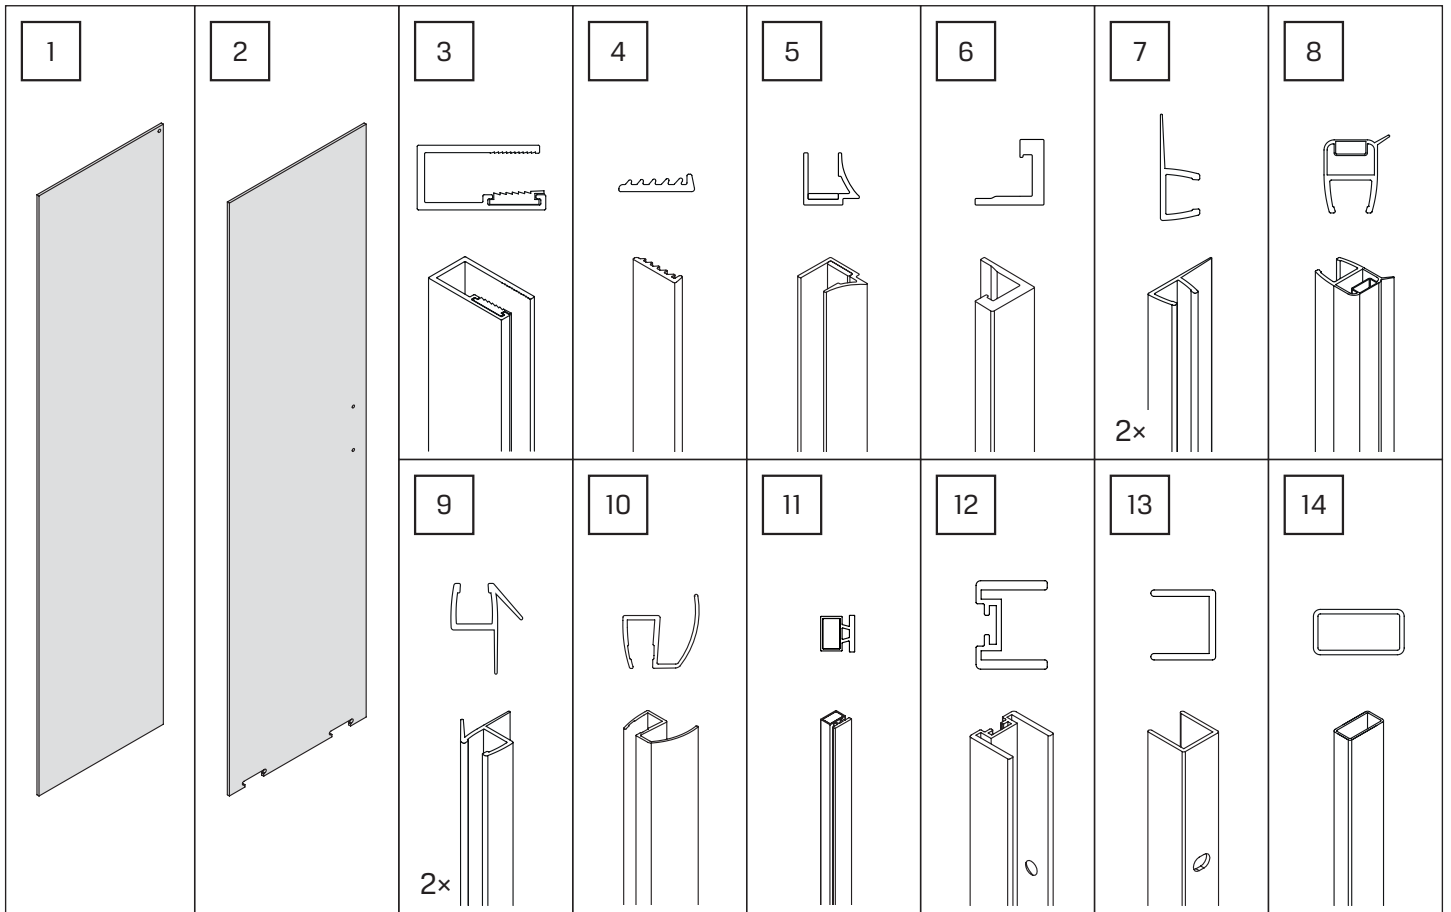

SMART

NEW TRENDY Sp. z o.o.

ul. Taszarowo 18
62-100 Wągrowiec
Tel. 67 262 12 66
E-mail: serwis@newtrendy.pl

I-0667

v. 02

WYMIAR	A	B	H
100x200	99,5-101,5	47,5	200
110x200	109,5-111,5	52,5	200
120x200	119,5-121,5	57,5	200
130x200	129,5-131,5	62,5	200
140x200	139,5-141,5	67,5	200
150x200	149,5-151,5	72,5	200
160x200	159,5-161,5	77,5	200
170x200	169,5-171,5	82,5	200
180x200	179,5-181,5	87,5	200