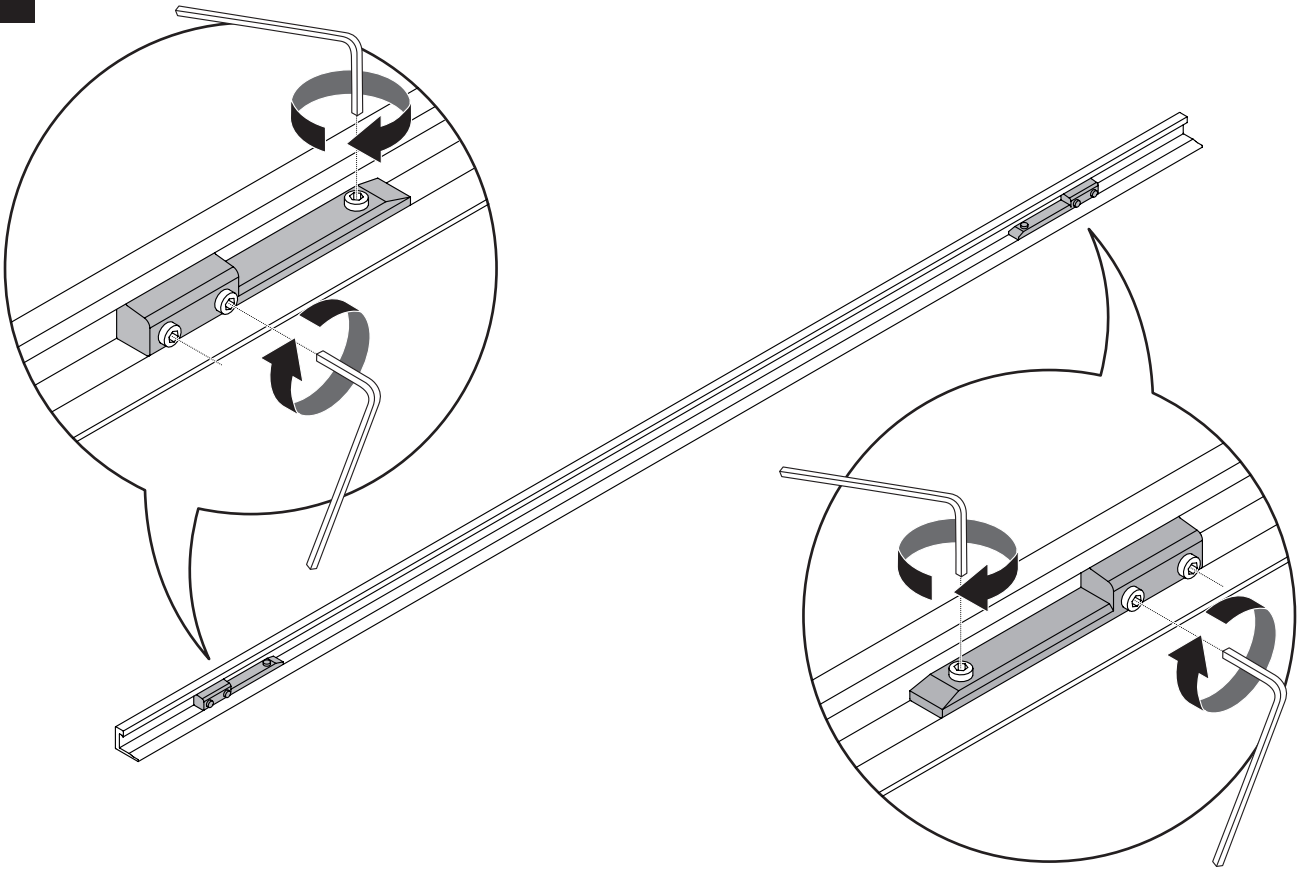

SMART

NEW TRENDY Sp. z o.o.

ul. Taszarowo 18
62-100 Wągrowiec
Tel. 67 262 12 66
E-mail: serwis@newtrendy.pl

I-0667

v. 02

WYMIAR	A	B	H
100x200	99,5-101,5	47,5	200
110x200	109,5-111,5	52,5	200
120x200	119,5-121,5	57,5	200
130x200	129,5-131,5	62,5	200
140x200	139,5-141,5	67,5	200
150x200	149,5-151,5	72,5	200
160x200	159,5-161,5	77,5	200
170x200	169,5-171,5	82,5	200
180x200	179,5-181,5	87,5	200

3

3.1

3.2

4

4.1

4.2

5.3

6