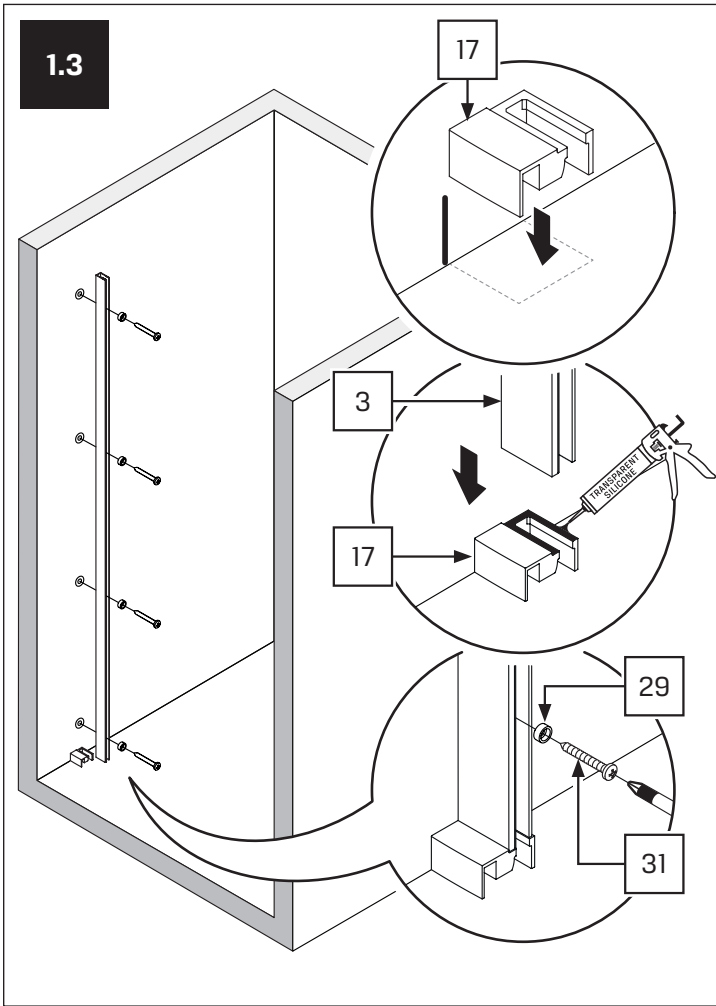

SMART

NEW TRENDY Sp. z o.o.

ul. Taszarowo 18
62-100 Wągrowiec
Tel. 67 262 12 66
E-mail: serwis@newtrendy.pl

I-0667

v. 02

WYMIAR	A	B	H
100x200	99,5-101,5	47,5	200
110x200	109,5-111,5	52,5	200
120x200	119,5-121,5	57,5	200
130x200	129,5-131,5	62,5	200
140x200	139,5-141,5	67,5	200
150x200	149,5-151,5	72,5	200
160x200	159,5-161,5	77,5	200
170x200	169,5-171,5	82,5	200
180x200	179,5-181,5	87,5	200