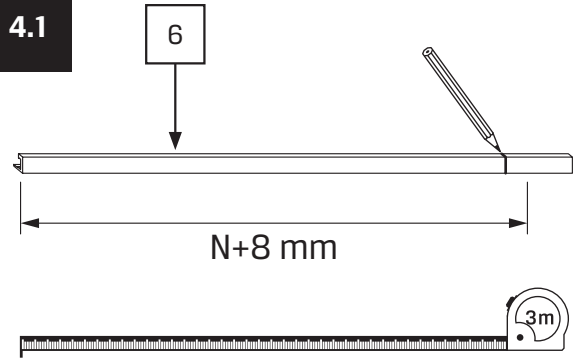

SMART

NEW TRENDY Sp. z o.o.

ul. Taszarowo 18
62-100 Wągrowiec
Tel. 67 262 12 66
E-mail: serwis@newtrendy.pl

I-0667

v. 02

WYMIAR	A	B	H
100x200	99,5-101,5	47,5	200
110x200	109,5-111,5	52,5	200
120x200	119,5-121,5	57,5	200
130x200	129,5-131,5	62,5	200
140x200	139,5-141,5	67,5	200
150x200	149,5-151,5	72,5	200
160x200	159,5-161,5	77,5	200
170x200	169,5-171,5	82,5	200
180x200	179,5-181,5	87,5	200

3

3.1

3.2

4

4.1

4.2

5.3

6