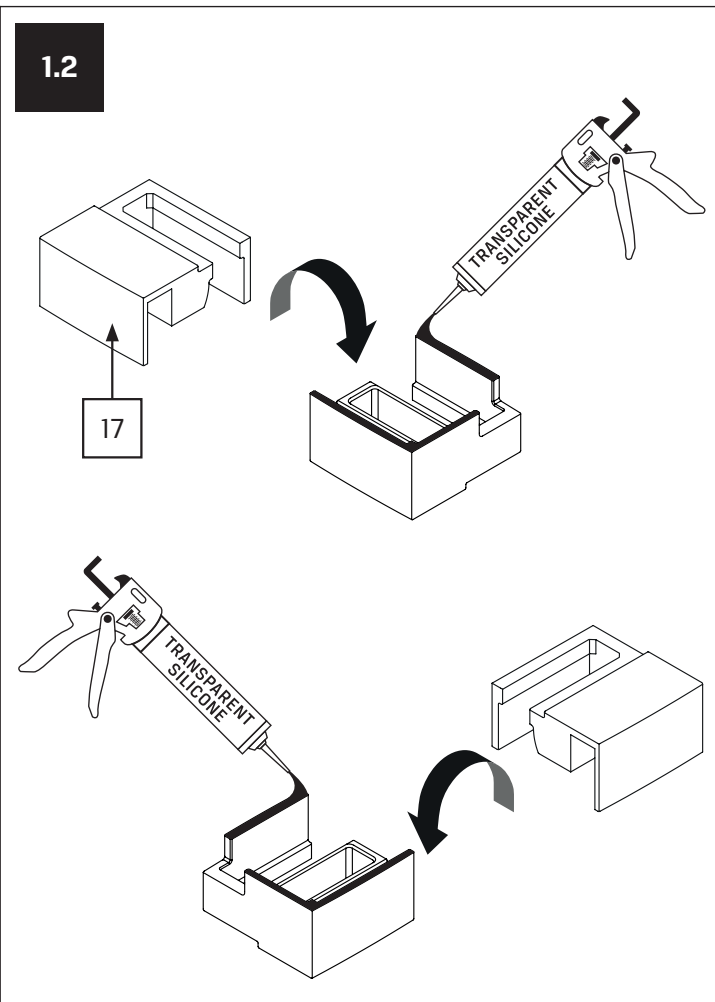

SMART

NEW TRENDY Sp. z o.o.

ul. Taszarowo 18
62-100 Wągrowiec
Tel. 67 262 12 66
E-mail: serwis@newtrendy.pl

I-0667

v. 02

WYMIAR	A	B	H
100x200	99,5-101,5	47,5	200
110x200	109,5-111,5	52,5	200
120x200	119,5-121,5	57,5	200
130x200	129,5-131,5	62,5	200
140x200	139,5-141,5	67,5	200
150x200	149,5-151,5	72,5	200
160x200	159,5-161,5	77,5	200
170x200	169,5-171,5	82,5	200
180x200	179,5-181,5	87,5	200