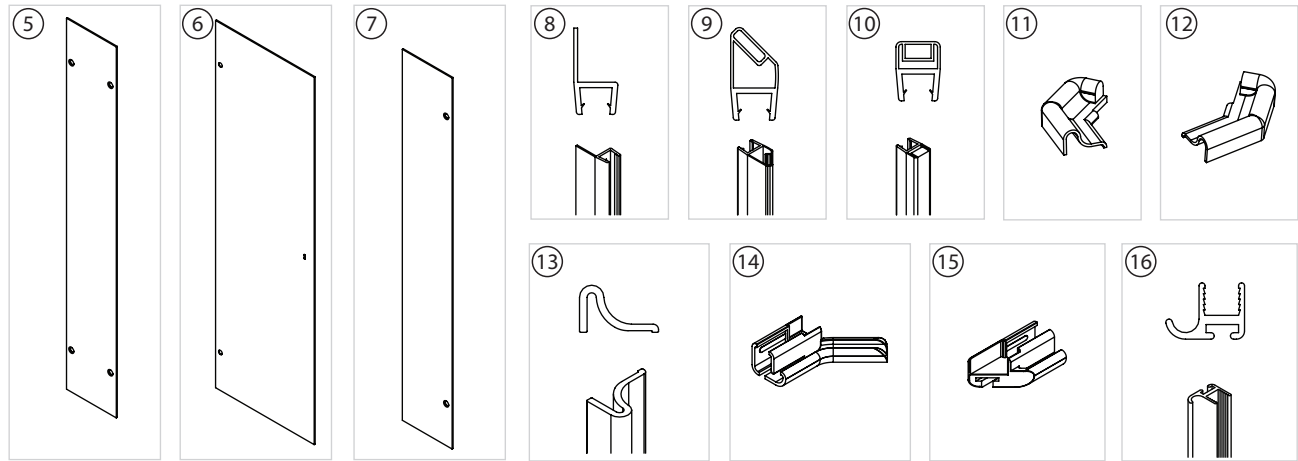

∅ 6

Wymiar	Drzwi	A	B	C	D	W	H
80x80x200	L	79,7-80,7	79,7-80,7	33	33	62	200
90x90x200	L	89,7-90,7	89,7-90,7	43	43	62	200
100x80x200	L	99,7-100,7	79,7-80,7	53	33	62	200
100x80x200	L	99,7-100,7	79,7-80,7	53	33	62	200
80x80x200	P	79,7-80,7	79,7-80,7	33	33	62	200
90x90x200	P	89,7-90,7	89,7-90,7	43	43	62	200
100x80x200	P	99,7-100,7	79,7-80,7	53	33	62	200
100x80x200	P	99,7-100,7	79,7-80,7	53	33	62	200